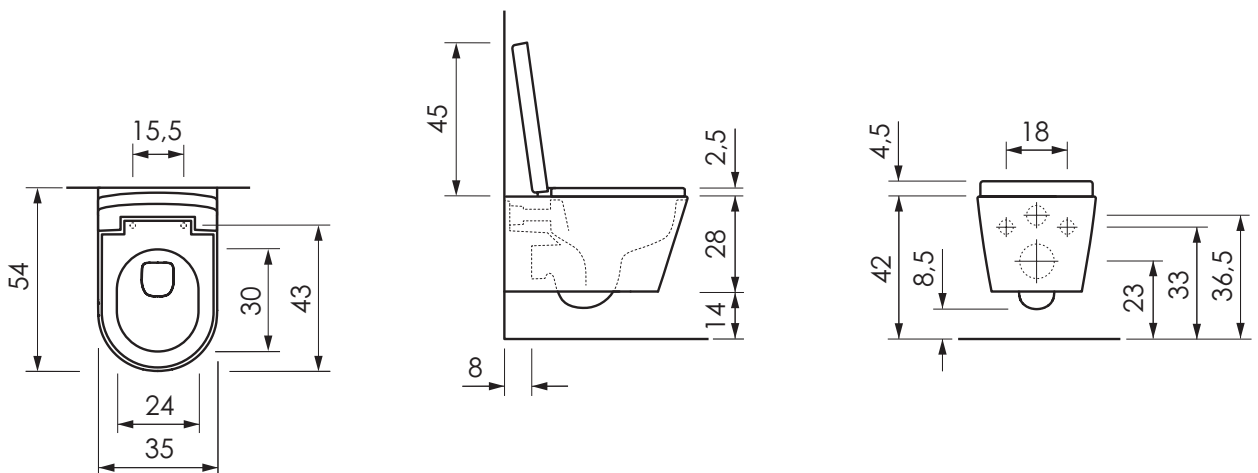

### KOMPAKTE ABMESSUNGEN

Mit nur 54 cm Ausladung bietet das WC optimalen Sitzkomfort bei minimalem Platzbedarf. So findet es in fast jeder Toilette oder Bad seinen Platz.