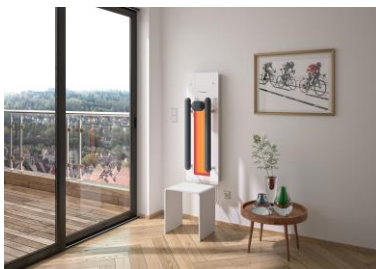

Mein Fazit: Der Wellnesseffekt ist super, einfach nur entspannend! Ich würde mir ein Infrarotpaneel von Repabad sofort wieder in die Dusche integrieren.

Klaus P: Unser Infrarotdampfbad ist mein Highlight am Abend. Gerade jetzt, wenn die Temperaturen kühler und die Abende länger werden, dann genießen meine Frau und ich das wohltuende Dampfbaden in Kombination mit Infrarot-Tiefenwärme. Kompakt und platzsparend hat das Dampfbad unsere bisherige Dusche ersetzt. Bei Repabad in der Ausstellung wurden uns die Ausstattungsmöglichkeiten gezeigt und verschiedene Gestaltungsvorschläge gemacht. Wir wurden gut Beraten und auch während der Umsetzung kompetent betreut. Unser Ansprechpartner hatte jederzeit ein offenes Ohr für uns und unsere Fragen.

Bildmaterial: Repabad Infrarot

Infrarotpaneel Malaga