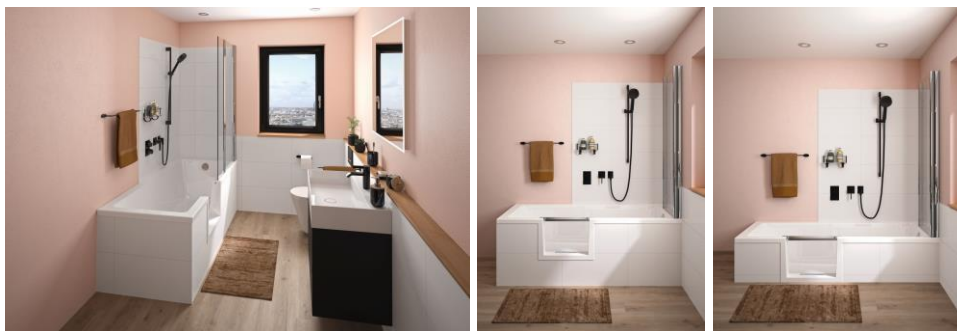

Zum Repabad Duschbadewannen-Sortiment gehören folgende Modellreihen:

<https://www.repabad.com/duschbadewannen/>

- ✓ Livorno Mono Easy <https://www.repabad.com/duschbadewannen/livorno-mono-easy/>
- ✓ Livorno Easy <https://www.repabad.com/duschbadewannen/livorno-easy/>
- ✓ Easy-in <https://www.repabad.com/duschbadewannen/easy-in/>
- ✓ Stairway <https://www.repabad.com/duschbadewannen/stairway/>

Repabad

Der familiengeführte Sanitärhersteller beschreitet den Weg hin zum Vollsortimenter kontinuierlich fort. Repabad bietet Kunden und Partnern eine umfangreiche Produktpalette, kurze Lieferzeiten sowie einen Ansprechpartner für alle Anliegen. Die Lager sind gut bestückt und bestellte Produkte sofort lieferbar.

Alleinstellungsmerkmal von Repabad ist und bleibt die Individualisierung: Nach Kundenwunsch ausgestattete Badewannen mit Massagefunktionen, Duschen mit Infrarot und Dampfbäder, die den Wellnessbereich nach Hause holen.

Bilduntertext:

Badewanne Livorno Mono Easy: Großzügige Dusche mit bequemen Türeinsteig und komfortable Badewanne dank manuell einzuhängender Tür mit Sicherheitsverriegelung. Erlauben es die baulichen Gegebenheiten, lässt sich die Duschbadewanne bis zu 20 cm in den Estrich einlassen.

Bildmaterial – Fotos: Repabad

Foto: Repabad

Copyright: Wünschen Sie die Bilder in Druckqualität, nehmen Sie bitte Kontakt mit uns auf. Die Fotoveröffentlichung ist bei Quellenangabe (Foto: Repabad) honorarfrei. Bitte lassen Sie uns ein Belegexemplar per Post oder ein PDF-Dokument per Email an Nicole Blank (n.blank@repabad.com) repaBAD GmbH | Bosslerstraße 13-15 | D-73240 Wendlingen zu kommen.