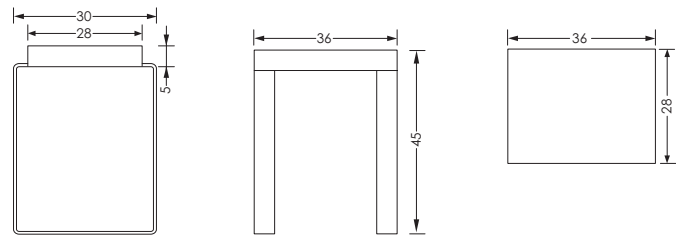

SEIT
1963
repaBAD

Hocker Seattle

Hocker Seattle XL

Seattle

38 x 30 x 43 cm

Orlando

36 x 33 x 45 cm

Seattle XL

43 x 37 x 51 cm

Detroit

4,5 x 36 x 33 cm

Portland

70 x 35 x 43 cm

Bitte unterbreiten Sie uns ein unverbindliches Angebot für:

Menge	Modell	Farbe	Material	Belastbar bis	Gewicht	Datanorm
_____	Klappsitz Detroit	Arctic-White	Messing verchromt, PU-Kissen	100 kg		0028450
_____	Klappsitz Detroit	Schwarz				
_____	Hocker Orlando	Arctic-White	Edelstahl gebürstet, PU-Kissen	130 kg	8,5 kg	0028451
_____	Hocker Orlando	Schwarz				
_____	Hocker Seattle	Arctic-White	Mineralwerkstoff	100 kg	7 kg	0037445
_____	Hocker Seattle XL	Arctic-White	Mineralwerkstoff	100 kg	10 kg	0038040
_____	Bank Portland	Arctic-White	Mineralwerkstoff	100 kg	12 kg	0038041