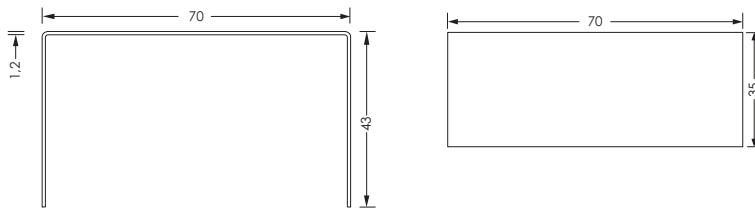

43 x 37 x 51 cm

Detroit

4,5 x 36 x 33 cm

Portland

70 x 35 x 43 cm

Bitte unterbreiten Sie uns ein unverbindliches Angebot für:

Menge	Modell	Farbe	Material	Belastbar bis	Gewicht	Datanorm
_____	Klappsitz Detroit	Arctic-White	Messing verchromt, PU-Kissen	100 kg		0028450
_____	Klappsitz Detroit	Schwarz				
_____	Hocker Orlando	Arctic-White	Edelstahl gebürstet, PU-Kissen	130 kg	8,5 kg	0028451
_____	Hocker Orlando	Schwarz				
_____	Hocker Seattle	Arctic-White	Mineralwerkstoff	100 kg	7 kg	0037445
_____	Hocker Seattle XL	Arctic-White	Mineralwerkstoff	100 kg	10 kg	0038040
_____	Bank Portland	Arctic-White	Mineralwerkstoff	100 kg	12 kg	0038041