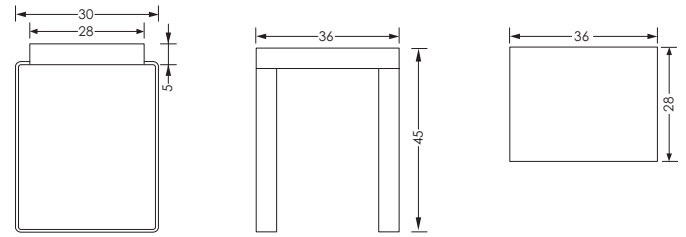

SEIT
1963
repaBAD

Hocker Seattle

Hocker Seattle XL

Seattle

38 x 30 x 43 cm

Orlando

36 x 33 x 45 cm

Seattle XL

43 x 37 x 51 cm

Detroit

4,5 x 36 x 33 cm

Portland

70 x 35 x 43 cm

Bitte unterbreiten Sie uns ein unverbindliches Angebot für:

Menge	Modell	Farbe	Material	Belastbar bis	Gewicht	Datanorm
_____	Klappsitz Detroit	Arctic-White	Messing verchromt, PU-Kissen	100 kg		0028450
_____	Klappsitz Detroit	Schwarz				
_____	Hocker Orlando	Arctic-White	Edelstahl gebürstet, PU-Kissen	130 kg	8,5 kg	0028451
_____	Hocker Orlando	Schwarz				
_____	Hocker Seattle	Arctic-White	Mineralwerkstoff	100 kg	7 kg	0037445
_____	Hocker Seattle XL	Arctic-White	Mineralwerkstoff	100 kg	10 kg	0038040
_____	Bank Portland	Arctic-White	Mineralwerkstoff	100 kg	12 kg	0038041