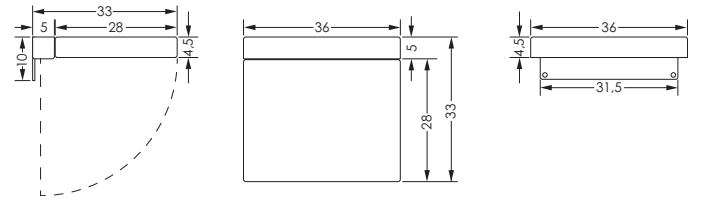

SEIT
1963
repaBAD

Hocker Seattle

Hocker Seattle XL

Seattle

38 x 30 x 43 cm

Orlando

36 x 33 x 45 cm

Seattle XL

43 x 37 x 51 cm

Detroit

4,5 x 36 x 33 cm

Portland

70 x 35 x 43 cm

Bitte unterbreiten Sie uns ein unverbindliches Angebot für:

Menge	Modell	Farbe	Material	Belastbar bis	Gewicht	Datanorm
_____	Klappsitz Detroit	Arctic-White	Messing verchromt, PU-Kissen	100 kg		0028450
_____	Klappsitz Detroit	Schwarz				
_____	Hocker Orlando	Arctic-White	Edelstahl gebürstet, PU-Kissen	130 kg	8,5 kg	0028451
_____	Hocker Orlando	Schwarz				
_____	Hocker Seattle	Arctic-White	Mineralwerkstoff	100 kg	7 kg	0037445
_____	Hocker Seattle XL	Arctic-White	Mineralwerkstoff	100 kg	10 kg	0038040
_____	Bank Portland	Arctic-White	Mineralwerkstoff	100 kg	12 kg	0038041