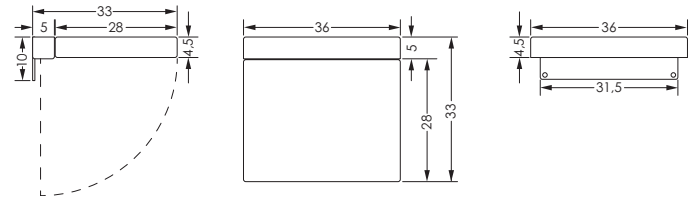

SEIT
1963
repaBAD

Hocker Seattle

Hocker Seattle XL

Seattle

38 x 30 x 43 cm

Orlando

36 x 33 x 45 cm

Seattle XL

43 x 37 x 51 cm

Detroit

4,5 x 36 x 33 cm

Portland

70 x 35 x 43 cm

Bitte unterbreiten Sie uns ein unverbindliches Angebot für:

Menge	Modell	Farbe	Material	Belastbar bis	Gewicht	Datanorm
_____	Klappsitz Detroit	Arctic-White	Messing verchromt, PU-Kissen	100 kg		0028450
_____	Klappsitz Detroit	Schwarz				
_____	Hocker Orlando	Arctic-White	Edelstahl gebürstet, PU-Kissen	130 kg	8,5 kg	0028451
_____	Hocker Orlando	Schwarz				
_____	Hocker Seattle	Arctic-White	Mineralwerkstoff	100 kg	7 kg	0037445
_____	Hocker Seattle XL	Arctic-White	Mineralwerkstoff	100 kg	10 kg	0038040
_____	Bank Portland	Arctic-White	Mineralwerkstoff	100 kg	12 kg	0038041