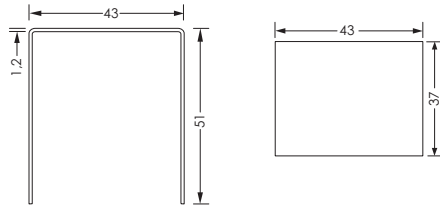

SEIT
1963
repaBAD

Hocker Seattle

Hocker Seattle XL

Seattle

38 x 30 x 43 cm

Orlando

36 x 33 x 45 cm

Seattle XL

43 x 37 x 51 cm

Detroit

4,5 x 36 x 33 cm

Portland

70 x 35 x 43 cm

Bitte unterbreiten Sie uns ein unverbindliches Angebot für:

Menge	Modell	Farbe	Material	Belastbar bis	Gewicht	Datanorm
_____	Klappsitz Detroit	Arctic-White	Messing verchromt, PU-Kissen	100 kg		0028450
_____	Klappsitz Detroit	Schwarz				
_____	Hocker Orlando	Arctic-White	Edelstahl gebürstet, PU-Kissen	130 kg	8,5 kg	0028451
_____	Hocker Orlando	Schwarz				
_____	Hocker Seattle	Arctic-White	Mineralwerkstoff	100 kg	7 kg	0037445
_____	Hocker Seattle XL	Arctic-White	Mineralwerkstoff	100 kg	10 kg	0038040
_____	Bank Portland	Arctic-White	Mineralwerkstoff	100 kg	12 kg	0038041