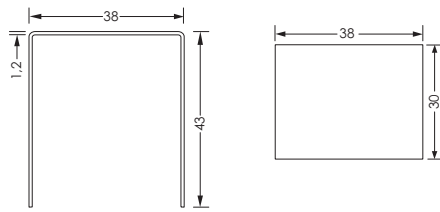

SEIT
1963
repaBAD

Hocker Seattle

Hocker Seattle XL

Seattle

38 x 30 x 43 cm

Orlando

36 x 33 x 45 cm

Seattle XL

43 x 37 x 51 cm

Detroit

4,5 x 36 x 33 cm

Portland

70 x 35 x 43 cm

Bitte unterbreiten Sie uns ein unverbindliches Angebot für:

Menge	Modell	Farbe	Material	Belastbar bis	Gewicht	Datanorm
_____	Klappsitz Detroit	Arctic-White	Messing verchromt, PU-Kissen	100 kg		0028450
_____	Klappsitz Detroit	Schwarz				
_____	Hocker Orlando	Arctic-White	Edelstahl gebürstet, PU-Kissen	130 kg	8,5 kg	0028451
_____	Hocker Orlando	Schwarz				
_____	Hocker Seattle	Arctic-White	Mineralwerkstoff	100 kg	7 kg	0037445
_____	Hocker Seattle XL	Arctic-White	Mineralwerkstoff	100 kg	10 kg	0038040
_____	Bank Portland	Arctic-White	Mineralwerkstoff	100 kg	12 kg	0038041