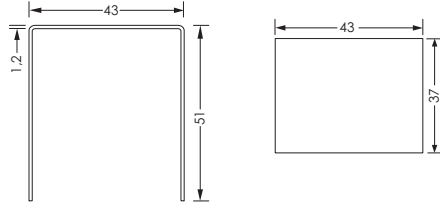

SEIT
1963
repaBAD

Hocker Seattle

Hocker Seattle XL

Seattle

38 x 30 x 43 cm

Orlando

36 x 33 x 45 cm

Seattle XL

43 x 37 x 51 cm

Detroit

4,5 x 36 x 33 cm

Portland

70 x 35 x 43 cm

Bitte unterbreiten Sie uns ein unverbindliches Angebot für:

Menge	Modell	Farbe	Material	Belastbar bis	Gewicht	Datanorm
_____	Klappsitz Detroit	Arctic-White	Messing verchromt, PU-Kissen	100 kg		0028450
_____	Klappsitz Detroit	Schwarz				
_____	Hocker Orlando	Arctic-White	Edelstahl gebürstet, PU-Kissen	130 kg	8,5 kg	0028451
_____	Hocker Orlando	Schwarz				
_____	Hocker Seattle	Arctic-White	Mineralwerkstoff	100 kg	7 kg	0037445
_____	Hocker Seattle XL	Arctic-White	Mineralwerkstoff	100 kg	10 kg	0038040
_____	Bank Portland	Arctic-White	Mineralwerkstoff	100 kg	12 kg	0038041