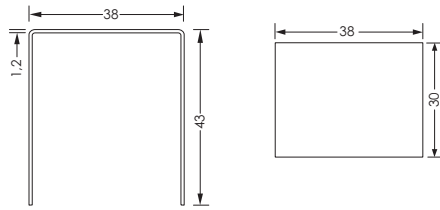

SEIT
1963
repaBAD

Hocker Seattle

Hocker Seattle XL

Seattle

38 x 30 x 43 cm

Orlando

36 x 33 x 45 cm

Seattle XL

43 x 37 x 51 cm

Detroit

4,5 x 36 x 33 cm

Portland

70 x 35 x 43 cm

Bitte unterbreiten Sie uns ein unverbindliches Angebot für:

Menge	Modell	Farbe	Material	Belastbar bis	Gewicht	Datanorm
_____	Klappsitz Detroit	Arctic-White	Messing verchromt, PU-Kissen	100 kg		0028450
_____	Klappsitz Detroit	Schwarz				
_____	Hocker Orlando	Arctic-White	Edelstahl gebürstet, PU-Kissen	130 kg	8,5 kg	0028451
_____	Hocker Orlando	Schwarz				
_____	Hocker Seattle	Arctic-White	Mineralwerkstoff	100 kg	7 kg	0037445
_____	Hocker Seattle XL	Arctic-White	Mineralwerkstoff	100 kg	10 kg	0038040
_____	Bank Portland	Arctic-White	Mineralwerkstoff	100 kg	12 kg	0038041