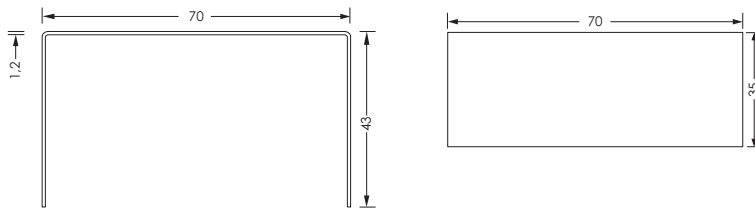

43 x 37 x 51 cm

Detroit

4,5 x 36 x 33 cm

Portland

70 x 35 x 43 cm

Bitte unterbreiten Sie uns ein unverbindliches Angebot für:

Menge	Modell	Farbe	Material	Belastbar bis	Gewicht	Datanorm
_____	Klappsitz Detroit	Arctic-White	Messing verchromt, PU-Kissen	100 kg		0028450
_____	Klappsitz Detroit	Schwarz				
_____	Hocker Orlando	Arctic-White	Edelstahl gebürstet, PU-Kissen	130 kg	8,5 kg	0028451
_____	Hocker Orlando	Schwarz				
_____	Hocker Seattle	Arctic-White	Mineralwerkstoff	100 kg	7 kg	0037445
_____	Hocker Seattle XL	Arctic-White	Mineralwerkstoff	100 kg	10 kg	0038040
_____	Bank Portland	Arctic-White	Mineralwerkstoff	100 kg	12 kg	0038041