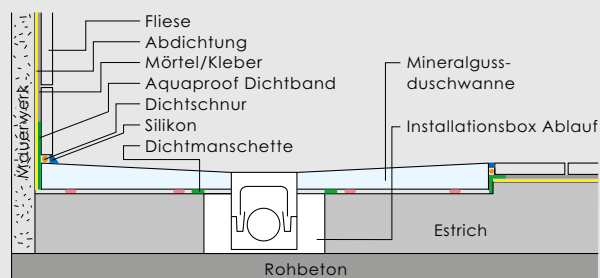

MINERALGUSS-DUSCHWANNEN JURA Tiefe jeweils 1,5 cm

90 x 90	100 x 80	120 x 80	140 x 80	150 x 80	160 x 80	180 x 80	200 x 80
100 x 100	100 x 90	120 x 90	140 x 90	150 x 90	160 x 90	180 x 90	200 x 90
		120 x 100	140 x 100	150 x 100	160 x 100	180 x 100	200 x 100

Individuelle
Größen

BARRIEREFREIER EINBAU

VORTEILE

- Geringer Fugenanteil
- Pflegeleichtes Material
- 100% Dichtheit über viele Jahre hinweg
- Rutschhemmendes Material in Schiefer-Optik (DIN 51097 Bewertungsgruppe B)
- Wasserabweisende, antibakterielle Oberfläche
- Größen individuell anpassbar
- Optimale Einbauvariante mit Ablauf-Installationsbox