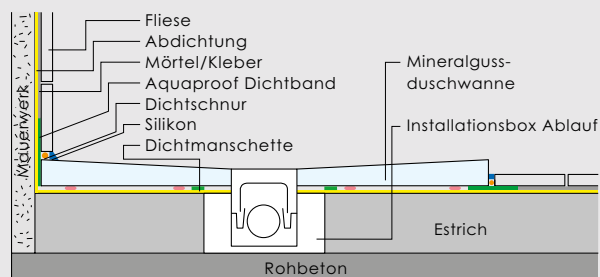

BARRIEREARME EINBAUVARIANTE

VORTEILE

- Optimaler Einsatzbereich bei der Badrenovierung
- Sehr geringe Einstiegshöhe
- Geringer Fugenanteil
- Pflegeleichtes Material
- 100% Dichtheit über viele Jahre hinweg
- Rutschhemmendes Material in Schiefer-Optik (DIN 51097 Bewertungsgruppe B)
- Wasserabweisende, antibakterielle Oberfläche
- Größen individuell anpassbar
- Optimale Einbauvariante mit Ablauf-Installationsbox