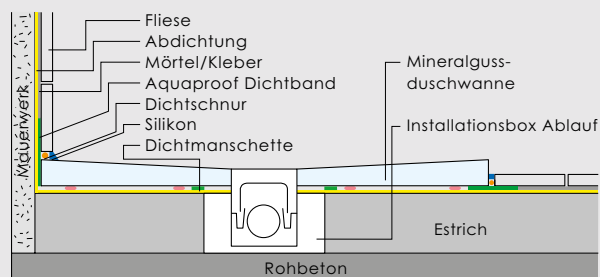

MINERALGUSS-DUSCHWANNEN JURA

MINERALGUSS-DUSCHWANNEN JURA Tiefe jeweils 1,5 cm

90 x 90	100 x 80	120 x 80	140 x 80	150 x 80	160 x 80	180 x 80	200 x 80
100 x 100	100 x 90	120 x 90	140 x 90	150 x 90	160 x 90	180 x 90	200 x 90
		120 x 100	140 x 100	150 x 100	160 x 100	180 x 100	200 x 100

Individuelle
Größen

BARRIEREFREIER EINBAU

VORTEILE

- Geringer Fugenanteil
- Pflegeleichtes Material
- 100% Dichtheit über viele Jahre hinweg
- Rutschhemmendes Material in Schiefer-Optik (DIN 51097 Bewertungsgruppe B)
- Wasserabweisende, antibakterielle Oberfläche
- Größen individuell anpassbar
- Optimale Einbauvariante mit Ablauf-Installationsbox

BARRIEREARME EINBAUVARIANTE

VORTEILE

- Optimaler Einsatzbereich bei der Badrenovierung
- Sehr geringe Einstiegshöhe
- Geringer Fugenanteil
- Pflegeleichtes Material
- 100% Dichtheit über viele Jahre hinweg
- Rutschhemmendes Material in Schiefer-Optik (DIN 51097 Bewertungsgruppe B)
- Wasserabweisende, antibakterielle Oberfläche
- Größen individuell anpassbar
- Optimale Einbauvariante mit Ablauf-Installationsbox

MINERALGUSS-WANDPANELEE JURA

Abmessungen	200 x 100, 220 x 120 cm
Materialstärke	6 mm
Gewicht	9 kg/m ²

Die großflächigen Mineralguss-Elemente Jura ermöglichen eine Duschzone mit sehr geringem Fugenanteil und lassen Duschwanne und Wand wie aus einem Guss erscheinen. Zur Auswahl stehen 5 verschiedene Farben, die untereinander beliebig kombiniert werden können.