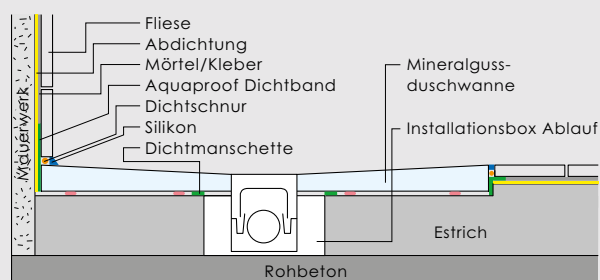

MINERALGUSS-DUSCHWANNEN JURA

MINERALGUSS-DUSCHWANNEN JURA Tiefe jeweils 1,5 cm

90 x 90	100 x 80	120 x 80	140 x 80	150 x 80	160 x 80	180 x 80	200 x 80
100 x 100	100 x 90	120 x 90	140 x 90	150 x 90	160 x 90	180 x 90	200 x 90
		120 x 100	140 x 100	150 x 100	160 x 100	180 x 100	200 x 100

Individuelle
Größen

BARRIEREFREIER EINBAU

VORTEILE

- Geringer Fugenanteil
- Pflegeleichtes Material
- 100% Dichtheit über viele Jahre hinweg
- Rutschhemmendes Material in Schiefer-Optik (DIN 51097 Bewertungsgruppe B)
- Wasserabweisende, antibakterielle Oberfläche
- Größen individuell anpassbar
- Optimale Einbauvariante mit Ablauf-Installationsbox

MINERALGUSS-DUSCHWANNEN JURA

Tiefe	1,5 cm
Gewicht	43 kg / m ²
Farben	

Alle Duschwannen der Serie Jura verfügen über eine antibakterielle, wasserabweisende und rutschhemmende Oberfläche und können auf Wunsch auch bereits im Werk an individuelle Anforderungen angepasst werden.

MINERALGUSS-WANDPANELEE JURA

Abmessungen	200 x 100, 220 x 120 cm
Materialstärke	6 mm
Gewicht	9 kg/m ²

Die großflächigen Mineralguss-Elemente Jura ermöglichen eine Duschzone mit sehr geringem Fugenanteil und lassen Duschwanne und Wand wie aus einem Guss erscheinen. Zur Auswahl stehen 5 verschiedene Farben, die untereinander beliebig kombiniert werden können.