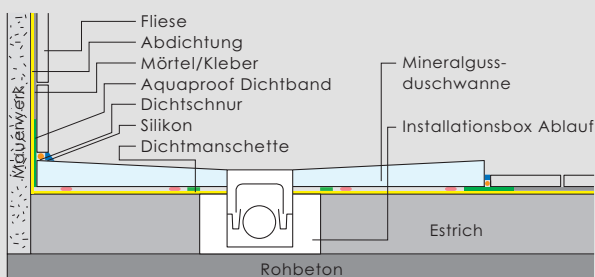

BARRIEREARME EINBAUVARIANTE

VORTEILE

- Optimaler Einsatzbereich bei der Badrenovierung
- Sehr geringe Einstiegshöhe
- Geringer Fugenanteil
- Pflegeleichtes Material
- 100% Dichtheit über viele Jahre hinweg
- Rutschhemmendes Material in Schiefer / Granit-Optik (DIN 51097 Bewertungsgruppe B)
- Wasserabweisende, antibakterielle Oberfläche
- Größen individuell anpassbar
- Optimale Einbauvariante mit Ablauf-Installationsbox

repABAD GmbH
Bosslerstraße 13-15
D-73240 Wendlingen

Schweiz: Telefon 0800/56 18 09
Österreich: Telefon 0800/29 35 18
Niederlande: Telefon 0800/02 22 615

Telefon +49 (0)70 24/94 11-0
Telefax +49 (0)70 24/94 11-30

info@repabad.com
www.repabad.com