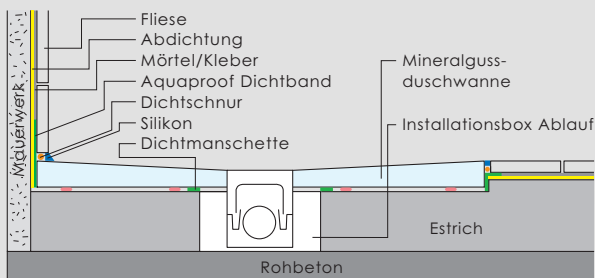

MINERALGUSS-DUSCHWANNEN JURA Tiefe jeweils 1,5 cm

90 x 90	100 x 80	120 x 80	140 x 80	150 x 80	160 x 80	180 x 80	Individuelle Größen
100 x 100	100 x 90	120 x 90	140 x 90	150 x 90	160 x 90	180 x 90	
		120 x 100	140 x 100	150 x 100	160 x 100	180 x 100	

MINERALGUSS-DUSCHWANNEN GRANIT Tiefe jeweils 1,5 cm

120 x 80	140 x 80	160 x 80	180 x 80
120 x 90	140 x 90	160 x 90	180 x 90
120 x 100	140 x 100	160 x 100	180 x 100

BARRIEREFREIER EINBAU

VORTEILE

- Geringer Fugenanteil
- Pflegeleichtes Material
- 100% Dichtheit über viele Jahre hinweg
- Rutschhemmendes Material in Schiefer / Granit-Optik (DIN 51097 Bewertungsgruppe B)
- Wasserabweisende, antibakterielle Oberfläche
- Größen individuell anpassbar
- Optimale Einbauvariante mit Ablauf-Installationsbox