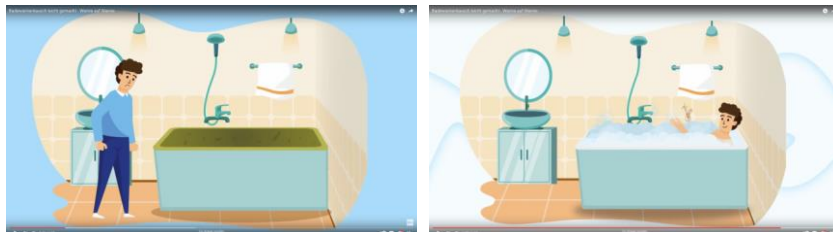

Nicole Blank
n.blank@repabad.com
Tel: +49 7024 / 94 11 733

Presseinformation

Bewährtes System in neuem Look: Wanne auf Wanne

Das neue Animationsvideo Wanne auf Wanne von Repabad bringt die Vorzüge der Wannenreparatur auf den Punkt.

Wanne auf Wanne ist altbewährt seit über 60 Jahren am Markt und immer noch gefragt wie damals. Denn alte, abgenutzte Badewannen, in denen ein gemütliches Vollbad keinen Spaß mehr macht, gibt es nach wie vor wie Sand am Meer. Wanne auf Wanne bringt den Badespaß zurück in die Wanne. Innerhalb weniger Stunden wird ein neuer Wanneneinsatz aus hochwertigem Sanitäracryl einfach in die alte Wanne eingesetzt. Und fertig ist die neue Wanne ohne Schmutz und Fliesenschäden! Der [neue Wanne auf Wanne Animationsfilm](#) von Repabad bringt es auf den Punkt.

Die Vorteile von Wanne auf Wanne im Überblick:

Zeitersparnis: Der Austausch erfolgt innerhalb weniger Stunden.

Sauberkeit: Kein Staub, kein Schmutz – perfekt für bewohnte Wohnungen.

Hochwertiges Material: Die neuen Wanneneinsätze aus Sanitäracryl sind hochwertig, langlebig und pflegeleicht.

Festpreis: Wanne auf Wanne wird zum Festpreis ausgeführt.

Weitere Informationen zu Wanne auf Wanne finden Sie auf der Website von Repabad: <https://www.repabad.com/wanne-auf-wanne/>

Website: <https://www.repabad.com/wanne-auf-wanne/>

Filme: [Animationsfilm](#)
[Kultfilm aus den 90er](#)

Fotos:

Foto-Download: [Wanne auf Wanne](#)

Bildquellangabe: Foto: Repabad