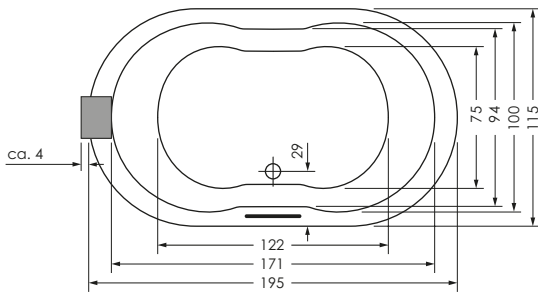

WEGA 195 / 115

Maße 195 x 115 x 48 cm 0012179

Preisgruppe PG 1

Farbe Weiß/Pergamon
Weiß Matt (Preis auf Anfrage)

WEGA	Wasser- inhalt	Bauhöhe m. Füßen	Bauhöhe m. Träger	Bauhöhe Whirlpool
195 / 115	ca. 280 l	63-70 cm	63 cm	64,5-66,5 cm