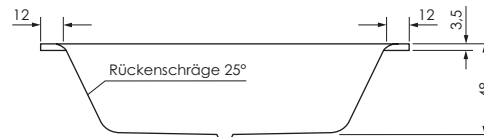

WEGA 195 / 115

Maße 195 x 115 x 48 cm 0012179

Preisgruppe PG 1

Farbe Weiß/Pergamon
Weiß Matt (Preis auf Anfrage)

WEGA	Wasser- inhalt	Bauhöhe m. Füßen	Bauhöhe m. Träger	Bauhöhe Whirlpool
195 / 115	ca. 280 l	63-70 cm	63 cm	64,5-66,5 cm