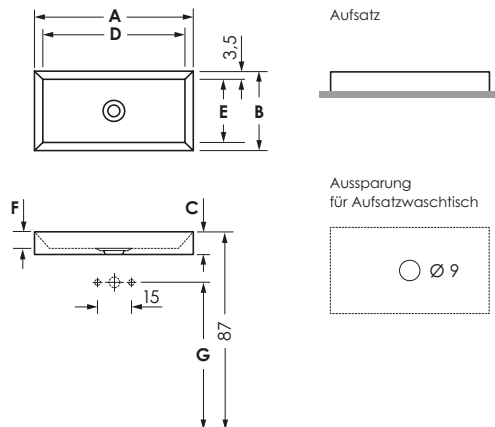

TRACK

Maße	38 x 38 x 11,5 cm	0033518
	Weiß Weiß Matt / Schwarz Matt	
60 x 38 x 12 cm	0033519	
	Weiß Weiß Matt / Schwarz Matt	
70 x 35 x 10 cm	0033521	
	Weiß Weiß Matt / Schwarz Matt	

Preisgruppe	PG 7
Montageoption	Aufsatz
Schaffventil	Keramik (permanent geöffnet)
Überlauf	ohne

TRACK	A	B	C	D	E	F	G	Gewicht
38	38	38	11,5	31	31	8,5	63,5	ca. 8 kg
60	60	38	12	53	31	9	63	ca. 12 kg
70	70	35	10	63	28	6,5	65	ca. 12 kg