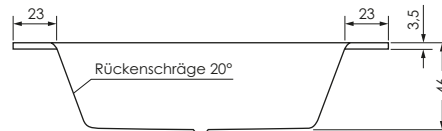

TAURUS 140 / 140 OE

Maße 141 x 141 x 46 cm 0021574

Preisgruppe PG 1

Farbe Weiß/Pergamon
Weiß Matt (Preis auf Anfrage)

TAURUS OE	Wasser- inhalt	Bauhöhe m. Füßen	Bauhöhe m. Träger	Bauhöhe Whirlpool
140 / 140	ca. 180 l	62-67 cm	61 cm	64,5-66,5 cm