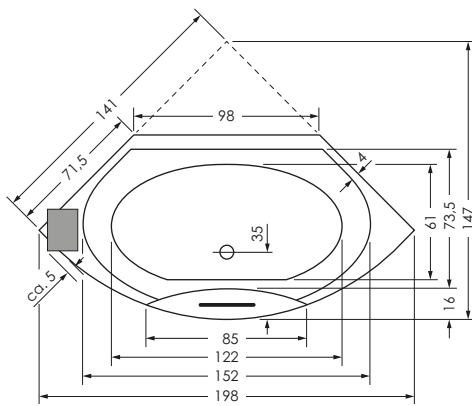

TAURUS 140 / 140 OE

Maße 141 x 141 x 46 cm 0021574

Preisgruppe PG 1

Farbe Weiß/Pergamon
Weiß Matt (Preis auf Anfrage)

TAURUS OE	Wasser- inhalt	Bauhöhe m. Füßen	Bauhöhe m. Träger	Bauhöhe Whirlpool
140 / 140	ca. 180 l	62-67 cm	61 cm	64,5-66,5 cm