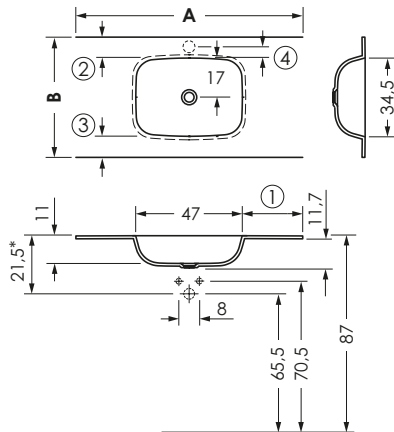

WASCHTISCHPLATTE STYLE

Oberfläche Mineralwerkstoff ohne Überlauf für Schaffventil permanent geöffnet, Materialstärke 1,2 cm, Farbe Arctic White.

STYLE 47

Maß A	Maß B		
bis 60 cm	bis 60 cm	ca. 16 kg	0038050
bis 70 cm	bis 60 cm	ca. 16,5 kg	0038051
bis 80 cm	bis 60 cm	ca. 17 kg	0038052
bis 90 cm	bis 60 cm	ca. 17,5 kg	0038053
bis 100 cm	bis 60 cm	ca. 18 kg	0038054
bis 120 cm	bis 60 cm	ca. 19 kg	0038055
bis 150 cm	bis 60 cm	ca. 21 kg	0038056
bis 180 cm	bis 60 cm	ca. 23 kg	0038057
bis 200 cm	bis 60 cm	ca. 25 kg	0038058

andere Abmessungen auf Anfrage

Aufpreis 2. Becken	ca. 6 kg	0038062	
--------------------	----------	---------	--

Doppelwaschtisch

Bei Sonderformen ist die längste Länge und Breite zur Ermittlung des Preises relevant.

STYLE 77

Maß A	Maß B		
bis 90 cm	bis 60 cm	ca. 17,5 kg	0038063
bis 100 cm	bis 60 cm	ca. 18 kg	0038064
bis 120 cm	bis 60 cm	ca. 19 kg	0038065
bis 150 cm	bis 60 cm	ca. 21 kg	0038066
bis 180 cm	bis 60 cm	ca. 23 kg	0038067
bis 200 cm	bis 60 cm	ca. 25 kg	0038068

andere Abmessungen auf Anfrage

Aufpreis 2. Becken	ca. 6 kg	0038072	
--------------------	----------	---------	--

Doppelwaschtisch

Bei Sonderformen ist die längste Länge und Breite zur Ermittlung des Preises relevant.