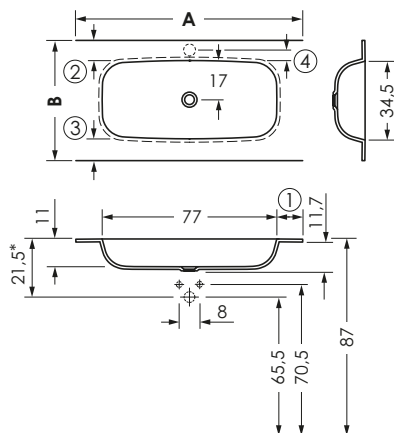

WASCHTISCHPLATTE STYLE

Oberfläche Mineralwerkstoff ohne Überlauf für Schaffventil permanent geöffnet, Materialstärke 1,2 cm, Farbe Arctic White.

STYLE 47

Maß A	Maß B		
bis 60 cm	bis 60 cm	ca. 16 kg	0038050
bis 70 cm	bis 60 cm	ca. 16,5 kg	0038051
bis 80 cm	bis 60 cm	ca. 17 kg	0038052
bis 90 cm	bis 60 cm	ca. 17,5 kg	0038053
bis 100 cm	bis 60 cm	ca. 18 kg	0038054
bis 120 cm	bis 60 cm	ca. 19 kg	0038055
bis 150 cm	bis 60 cm	ca. 21 kg	0038056
bis 180 cm	bis 60 cm	ca. 23 kg	0038057
bis 200 cm	bis 60 cm	ca. 25 kg	0038058

andere Abmessungen auf Anfrage

Aufpreis 2. Becken	ca. 6 kg	0038062	
--------------------	----------	---------	--

Doppelwaschtisch

Bei Sonderformen ist die längste Länge und Breite zur Ermittlung des Preises relevant.

STYLE 77

Maß A	Maß B		
bis 90 cm	bis 60 cm	ca. 17,5 kg	0038063
bis 100 cm	bis 60 cm	ca. 18 kg	0038064
bis 120 cm	bis 60 cm	ca. 19 kg	0038065
bis 150 cm	bis 60 cm	ca. 21 kg	0038066
bis 180 cm	bis 60 cm	ca. 23 kg	0038067
bis 200 cm	bis 60 cm	ca. 25 kg	0038068

andere Abmessungen auf Anfrage

Aufpreis 2. Becken	ca. 6 kg	0038072	
--------------------	----------	---------	--

Doppelwaschtisch

Bei Sonderformen ist die längste Länge und Breite zur Ermittlung des Preises relevant.