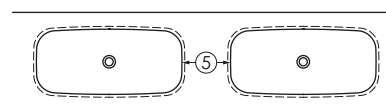

Maß A	Maß B		
bis 90 cm	bis 60 cm	ca. 17,5 kg	0038063
bis 100 cm	bis 60 cm	ca. 18 kg	0038064
bis 120 cm	bis 60 cm	ca. 19 kg	0038065
bis 150 cm	bis 60 cm	ca. 21 kg	0038066
bis 180 cm	bis 60 cm	ca. 23 kg	0038067
bis 200 cm	bis 60 cm	ca. 25 kg	0038068

andere Abmessungen auf Anfrage

Aufpreis 2. Becken	ca. 6 kg	0038072	

Doppelwaschtisch