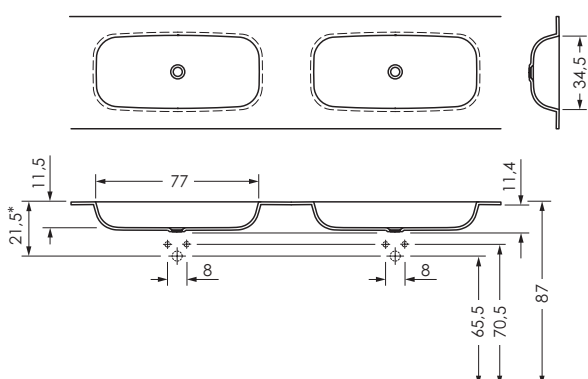

Individuelle Waschtischplatte Style 77	Farbauswahl Arctic White	Oberfläche Mineralwerkstoff 12 mm, ohne Überlauf für Schaftventil permanent geöffnet.				
		Größe	Modellbezeichnung	Gewicht	Datan.	PG
		bis 90x bis 60x1,2 cm	90 cm Waschtischplatte Style 77	ca. 17,5 kg	0038063	7
		bis 100x bis 60x1,2 cm	100 cm Waschtischplatte Style 77	ca. 18 kg	0038064	7
		bis 120x bis 60x1,2 cm	120 cm Waschtischplatte Style 77	ca. 19 kg	0038065	7
		bis 150x bis 60x1,2 cm	150 cm Waschtischplatte Style 77	ca. 21 kg	0038066	7
		bis 180x bis 60x1,2 cm	180 cm Waschtischplatte Style 77	ca. 23 kg	0038067	7
		bis 200x bis 60x1,2 cm	200 cm Waschtischplatte Style 77	ca. 25 kg	0038068	7
		andere Abmessungen auf Anfrage				
		Aufpreis 2. Becken Style 77		ca. 6 kg	0038072	7
		Zubehör			Datan.	PG
		Schaftventil Chrom permanent geöffnet			0033551	2
		Schaftventil Arctic White (Mineralwerkstoff) permanent geöffnet			0037635	2
		Siphon rund (Chrom)			0033338	2
		Siphon eckig (Chrom)			0033339	2
		Siphon Röhre (Chrom)			0033438	2
		Viega Raumspar Siphon			0035278	2
		Schürze 15 cm Höhe/ Preis pro laufender Meter			0035330	7
		Wischleiste 2,5 cm Höhe/ Preis pro laufender Meter			0035331	7
		Hahnloch			0035328	Netto
		Lochausschnitt individuell bis 15 cm			0035320	
		Handtuchausschnitt			0035346	7
		Konsole 30 cm			0026150	2
		Konsole 40 cm			0026151	2
		Konsole 50 cm			0025345	2
		Mineralwerkstoff-Pflegeset				inklusive

Becken Style 77

*In Kombination mit den Möbeln Cube 45 / Base 45 mit 1 Auszug muss dieses Maß exakt eingehalten werden.

Doppelbecken Style 77

*In Kombination mit den Möbeln Cube 45 / Base 45 mit 1 Auszug muss dieses Maß exakt eingehalten werden.