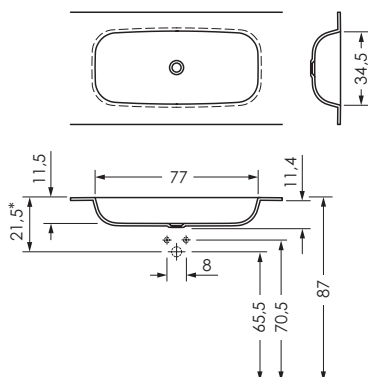

Individuelle Waschtischplatte Style 77	Farbauswahl Arctic White	Oberfläche Mineralwerkstoff 12 mm, ohne Überlauf für Schaftventil permanent geöffnet.				
		Größe	Modellbezeichnung	Gewicht	Datan.	PG
		bis 90x bis 60x1,2 cm	90 cm Waschtischplatte Style 77	ca. 17,5 kg	0038063	7
		bis 100x bis 60x1,2 cm	100 cm Waschtischplatte Style 77	ca. 18 kg	0038064	7
		bis 120x bis 60x1,2 cm	120 cm Waschtischplatte Style 77	ca. 19 kg	0038065	7
		bis 150x bis 60x1,2 cm	150 cm Waschtischplatte Style 77	ca. 21 kg	0038066	7
		bis 180x bis 60x1,2 cm	180 cm Waschtischplatte Style 77	ca. 23 kg	0038067	7
		bis 200x bis 60x1,2 cm	200 cm Waschtischplatte Style 77	ca. 25 kg	0038068	7
		andere Abmessungen auf Anfrage				
		Aufpreis 2. Becken Style 77		ca. 6 kg	0038072	7
		Zubehör			Datan.	PG
		Schaftventil Chrom permanent geöffnet			0033551	2
		Schaftventil Arctic White (Mineralwerkstoff) permanent geöffnet			0037635	2
		Siphon rund (Chrom)			0033338	2
		Siphon eckig (Chrom)			0033339	2
		Siphon Röhre (Chrom)			0033438	2
		Viega Raumspar Siphon			0035278	2
		Schürze 15 cm Höhe/ Preis pro laufender Meter			0035330	7
		Wischleiste 2,5 cm Höhe/ Preis pro laufender Meter			0035331	7
		Hahnloch			0035328	Netto
		Lochausschnitt individuell bis 15 cm			0035320	
		Handtuchausschnitt			0035346	7
		Konsole 30 cm			0026150	2
		Konsole 40 cm			0026151	2
		Konsole 50 cm			0025345	2
		Mineralwerkstoff-Pflegeset				inklusive

Becken Style 77

*In Kombination mit den Möbeln Cube 45 / Base 45 mit 1 Auszug muss dieses Maß exakt eingehalten werden.

Doppelbecken Style 77

*In Kombination mit den Möbeln Cube 45 / Base 45 mit 1 Auszug muss dieses Maß exakt eingehalten werden.