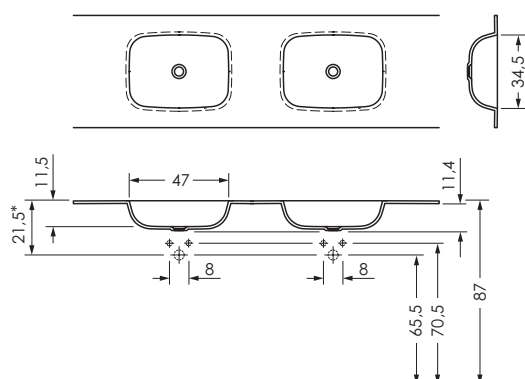

<b>Individuelle Waschtischplatte Style 47</b>	<b>Farbauswahl</b> Arctic White	Oberfläche Mineralwerkstoff 12 mm, ohne Überlauf für Schaftventil permanent geöffnet.				
		<b>Größe</b>	<b>Modellbezeichnung</b>	<b>Gewicht</b>	<b>Datan.</b>	<b>PG</b>
		bis 60x bis 60x1,2 cm	60 cm Waschtischplatte Style 47	ca. 16 kg	0038050	7
		bis 70x bis 60x1,2 cm	70 cm Waschtischplatte Style 47	ca. 16,5 kg	0038051	7
		bis 80x bis 60x1,2 cm	80 cm Waschtischplatte Style 47	ca. 17 kg	0038052	7
		bis 90x bis 60x1,2 cm	90 cm Waschtischplatte Style 47	ca. 17,5 kg	0038053	7
		bis 100x bis 60x1,2 cm	100 cm Waschtischplatte Style 47	ca. 18 kg	0038054	7
		bis 120x bis 60x1,2 cm	120 cm Waschtischplatte Style 47	ca. 19 kg	0038055	7
		bis 150x bis 60x1,2 cm	150 cm Waschtischplatte Style 47	ca. 21 kg	0038056	7
		bis 180x bis 60x1,2 cm	180 cm Waschtischplatte Style 47	ca. 23 kg	0038057	7
		bis 200x bis 60x1,2 cm	200 cm Waschtischplatte Style 47	ca. 25 kg	0038058	7
		andere Abmessungen auf Anfrage				
		Aufpreis 2. Becken Style 47		ca. 6 kg	0038062	7
		<b>Zubehör</b>		<b>Datan.</b>		<b>PG</b>
		Schaftventil <b>Chrom</b> permanent geöffnet		0033551		2
		Schaftventil <b>Arctic White</b> (Mineralwerkstoff) permanent geöffnet		0037635		2
		Siphon rund (Chrom)		0033338		2
		Siphon eckig (Chrom)		0033339		2
		Siphon Röhre (Chrom)		0033438		2
		Viega Raumspar Siphon		0035278		2
		Schürze 15 cm Höhe/ Preis pro laufender Meter		0035330		7
		Wischleiste 2,5 cm Höhe/ Preis pro laufender Meter		0035331		7
		Hahnloch		0035328		Netto
		Lochausschnitt individuell bis 15 cm		0035320		Netto
		Handtuchausschnitt		0035346		7
		Konsole 30 cm		0026150		2
		Konsole 40 cm		0026151		2
		Konsole 50 cm		0025345		2
		Mineralwerkstoff-Pflegeset				inklusive

Becken Style 47

\*In Kombination mit den Möbeln Cube 45 / Base 45 mit 1 Auszug muss dieses Maß exakt eingehalten werden.

Doppelbecken Style 47

\*In Kombination mit den Möbeln Cube 45 / Base 45 mit 1 Auszug muss dieses Maß exakt eingehalten werden.