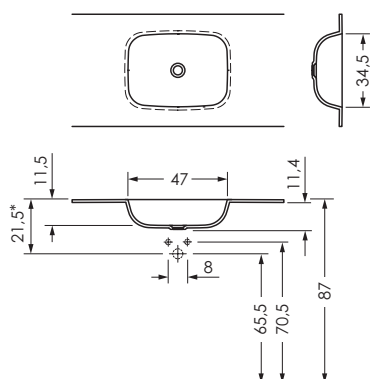

<b>Individuelle Waschtischplatte Style 47</b>	<b>Farbauswahl</b> Arctic White	Oberfläche Mineralwerkstoff 12 mm, ohne Überlauf für Schaftventil permanent geöffnet.				
		<b>Größe</b>	<b>Modellbezeichnung</b>	<b>Gewicht</b>	<b>Datan.</b>	<b>PG</b>
		bis 60x bis 60x1,2 cm	60 cm Waschtischplatte Style 47	ca. 16 kg	0038050	7
		bis 70x bis 60x1,2 cm	70 cm Waschtischplatte Style 47	ca. 16,5 kg	0038051	7
		bis 80x bis 60x1,2 cm	80 cm Waschtischplatte Style 47	ca. 17 kg	0038052	7
		bis 90x bis 60x1,2 cm	90 cm Waschtischplatte Style 47	ca. 17,5 kg	0038053	7
		bis 100x bis 60x1,2 cm	100 cm Waschtischplatte Style 47	ca. 18 kg	0038054	7
		bis 120x bis 60x1,2 cm	120 cm Waschtischplatte Style 47	ca. 19 kg	0038055	7
		bis 150x bis 60x1,2 cm	150 cm Waschtischplatte Style 47	ca. 21 kg	0038056	7
		bis 180x bis 60x1,2 cm	180 cm Waschtischplatte Style 47	ca. 23 kg	0038057	7
		bis 200x bis 60x1,2 cm	200 cm Waschtischplatte Style 47	ca. 25 kg	0038058	7
		andere Abmessungen auf Anfrage				
		Aufpreis 2. Becken Style 47		ca. 6 kg	0038062	7
		<b>Zubehör</b>		<b>Datan.</b>		<b>PG</b>
		Schaftventil <b>Chrom</b> permanent geöffnet		0033551		2
		Schaftventil <b>Arctic White</b> (Mineralwerkstoff) permanent geöffnet		0037635		2
		Siphon rund (Chrom)		0033338		2
		Siphon eckig (Chrom)		0033339		2
		Siphon Röhre (Chrom)		0033438		2
		Viega Raumspar Siphon		0035278		2
		Schürze 15 cm Höhe/ Preis pro laufender Meter		0035330		7
		Wischleiste 2,5 cm Höhe/ Preis pro laufender Meter		0035331		7
		Hahnloch		0035328		Netto
		Lochausschnitt individuell bis 15 cm		0035320		Netto
		Handtuchausschnitt		0035346		7
		Konsole 30 cm		0026150		2
		Konsole 40 cm		0026151		2
		Konsole 50 cm		0025345		2
		Mineralwerkstoff-Pflegeset				inklusive

Becken Style 47

\*In Kombination mit den Möbeln Cube 45 / Base 45 mit 1 Auszug muss dieses Maß exakt eingehalten werden.

Doppelbecken Style 47

\*In Kombination mit den Möbeln Cube 45 / Base 45 mit 1 Auszug muss dieses Maß exakt eingehalten werden.