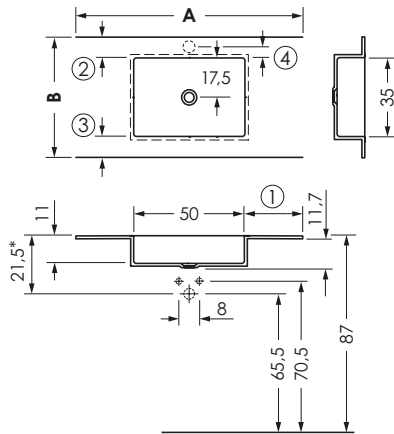

WASCHTISCHPLATTE SQUARE

Oberfläche Mineralwerkstoff ohne Überlauf für Schaffventil permanent geöffnet, Materialstärke 1,2 cm, Farbe Arctic White.

SQUARE 50

Maß A	Maß B		
bis 60 cm	bis 60 cm	ca. 16 kg	0039234
bis 70 cm	bis 60 cm	ca. 16,5 kg	0039235
bis 80 cm	bis 60 cm	ca. 17 kg	0039236
bis 90 cm	bis 60 cm	ca. 17,5 kg	0039237
bis 100 cm	bis 60 cm	ca. 18 kg	0039238
bis 120 cm	bis 60 cm	ca. 19 kg	0039239
bis 150 cm	bis 60 cm	ca. 21 kg	0039240
bis 180 cm	bis 60 cm	ca. 23 kg	0039241
bis 200 cm	bis 60 cm	ca. 25 kg	0039242

andere Abmessungen auf Anfrage

Aufpreis 2. Becken	ca. 6 kg	0039243	
--------------------	----------	---------	--

Doppelwaschtisch

Bei Sonderformen ist die längste Länge und Breite zur Ermittlung des Preises relevant.

SQUARE 70

Maß A	Maß B		
bis 80 cm	bis 60 cm	ca. 17 kg	0039244
bis 90 cm	bis 60 cm	ca. 17,5 kg	0039245
bis 100 cm	bis 60 cm	ca. 18 kg	0039246
bis 120 cm	bis 60 cm	ca. 19 kg	0039247
bis 150 cm	bis 60 cm	ca. 21 kg	0039248
bis 180 cm	bis 60 cm	ca. 23 kg	0039249
bis 200 cm	bis 60 cm	ca. 25 kg	0039250

WASCHTISCHPLATTE SQUARE

Oberfläche Mineralwerkstoff ohne Überlauf für Schaffventil permanent geöffnet, Materialstärke 1,2 cm, Farbe Arctic White.

SQUARE 90

Maß A	Maß B			
bis 100 cm	bis 60 cm	ca. 18 kg	0039255	
bis 120 cm	bis 60 cm	ca. 19 kg	0039256	
bis 150 cm	bis 60 cm	ca. 21 kg	0039257	
bis 180 cm	bis 60 cm	ca. 23 kg	0039258	
bis 200 cm	bis 60 cm	ca. 25 kg	0039259	
bis 240 cm	bis 60 cm	ca. 29 kg	0039474	