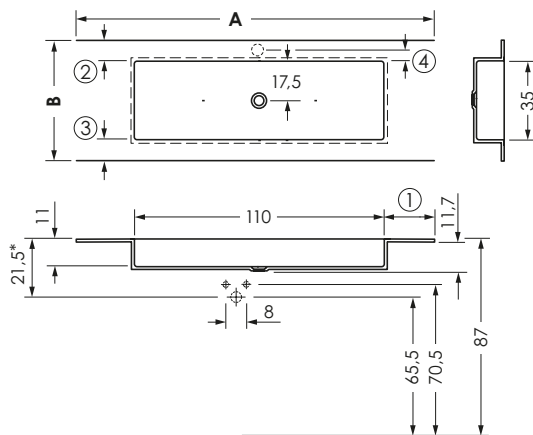

- ① > 5 cm (bei Konsolen > 10 cm)
- ② > 1,5 cm (bei CUBE + BASE > 3,1 cm)
mit Wischleiste > 4,5 cm,
mit Armaturenbohrung > 10 cm,
mit Armaturenbohrung + Wischleiste > 12,5 cm
- ③ > 1,5 cm (mit Schürze > 2,5 cm)
bei CUBE > 4,7 cm / bei BASE > 6,7 cm
- ④ > 4 cm für Armaturenbohrung
- ⑤ > 10 cm

WASCHTISCHPLATTE SQUARE

Oberfläche Mineralwerkstoff ohne Überlauf für Schaffventil permanent geöffnet, Materialstärke 1,2 cm, Farbe Arctic White.

SQUARE 90

Maß A	Maß B			
bis 100 cm	bis 60 cm	ca. 18 kg	0039255	
bis 120 cm	bis 60 cm	ca. 19 kg	0039256	
bis 150 cm	bis 60 cm	ca. 21 kg	0039257	
bis 180 cm	bis 60 cm	ca. 23 kg	0039258	
bis 200 cm	bis 60 cm	ca. 25 kg	0039259	
bis 240 cm	bis 60 cm	ca. 29 kg	0039474	

andere Abmessungen auf Anfrage

Aufpreis 2. Becken	ca. 7 kg	0039260		
--------------------	----------	---------	--	--

Doppelwaschtisch

Bei Sonderformen ist die längste Länge und Breite zur Ermittlung des Preises relevant.

SQUARE 110

Maß A	Maß B			
bis 120 cm	bis 60 cm	ca. 19 kg	0039263	
bis 150 cm	bis 60 cm	ca. 21 kg	0039264	
bis 180 cm	bis 60 cm	ca. 23 kg	0039265	
bis 200 cm	bis 60 cm	ca. 25 kg	0039266	
bis 240 cm	bis 60 cm	ca. 29 kg	0039475	