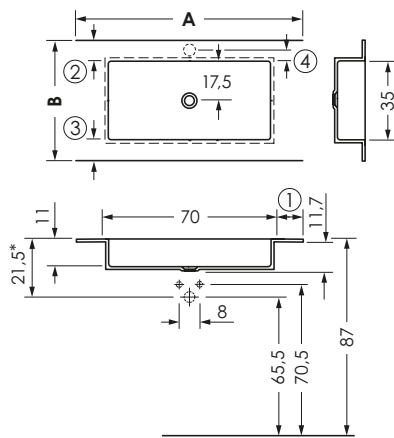

WASCHTISCHPLATTE SQUARE

Oberfläche Mineralwerkstoff ohne Überlauf für Schaffventil permanent geöffnet, Materialstärke 1,2 cm, Farbe Arctic White.

SQUARE 50

Maß A	Maß B		
bis 60 cm	bis 60 cm	ca. 16 kg	0039234
bis 70 cm	bis 60 cm	ca. 16,5 kg	0039235
bis 80 cm	bis 60 cm	ca. 17 kg	0039236
bis 90 cm	bis 60 cm	ca. 17,5 kg	0039237
bis 100 cm	bis 60 cm	ca. 18 kg	0039238
bis 120 cm	bis 60 cm	ca. 19 kg	0039239
bis 150 cm	bis 60 cm	ca. 21 kg	0039240
bis 180 cm	bis 60 cm	ca. 23 kg	0039241
bis 200 cm	bis 60 cm	ca. 25 kg	0039242

andere Abmessungen auf Anfrage

Aufpreis 2. Becken	ca. 6 kg	0039243	
--------------------	----------	---------	--

Doppelwaschtisch

Bei Sonderformen ist die längste Länge und Breite zur Ermittlung des Preises relevant.

SQUARE 70

Maß A	Maß B		
bis 80 cm	bis 60 cm	ca. 17 kg	0039244
bis 90 cm	bis 60 cm	ca. 17,5 kg	0039245
bis 100 cm	bis 60 cm	ca. 18 kg	0039246
bis 120 cm	bis 60 cm	ca. 19 kg	0039247
bis 150 cm	bis 60 cm	ca. 21 kg	0039248
bis 180 cm	bis 60 cm	ca. 23 kg	0039249
bis 200 cm	bis 60 cm	ca. 25 kg	0039250

WASCHTISCHPLATTE SQUARE

Oberfläche Mineralwerkstoff ohne Überlauf für Schaffventil permanent geöffnet, Materialstärke 1,2 cm, Farbe Arctic White.

SQUARE 90

Maß A	Maß B			
bis 100 cm	bis 60 cm	ca. 18 kg	0039255	
bis 120 cm	bis 60 cm	ca. 19 kg	0039256	
bis 150 cm	bis 60 cm	ca. 21 kg	0039257	
bis 180 cm	bis 60 cm	ca. 23 kg	0039258	
bis 200 cm	bis 60 cm	ca. 25 kg	0039259	
bis 240 cm	bis 60 cm	ca. 29 kg	0039474	