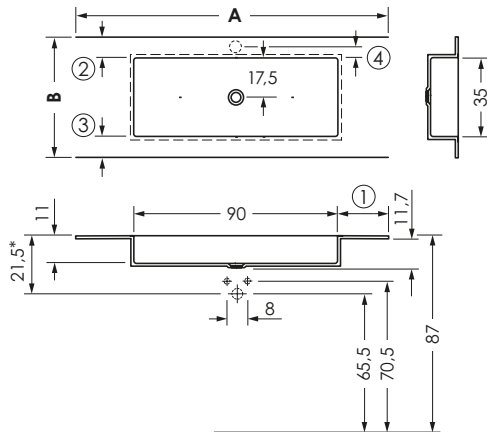

WASCHTISCHPLATTE SQUARE

Oberfläche Mineralwerkstoff ohne Überlauf für Schaffventil permanent geöffnet, Materialstärke 1,2 cm, Farbe Arctic White.

SQUARE 50

Maß A	Maß B		
bis 60 cm	bis 60 cm	ca. 16 kg	0039234
bis 70 cm	bis 60 cm	ca. 16,5 kg	0039235
bis 80 cm	bis 60 cm	ca. 17 kg	0039236
bis 90 cm	bis 60 cm	ca. 17,5 kg	0039237
bis 100 cm	bis 60 cm	ca. 18 kg	0039238
bis 120 cm	bis 60 cm	ca. 19 kg	0039239
bis 150 cm	bis 60 cm	ca. 21 kg	0039240
bis 180 cm	bis 60 cm	ca. 23 kg	0039241
bis 200 cm	bis 60 cm	ca. 25 kg	0039242

andere Abmessungen auf Anfrage

Aufpreis 2. Becken	ca. 6 kg	0039251	
--------------------	----------	---------	--

Doppelwaschtisch

Bei Sonderformen ist die längste Länge und Breite zur Ermittlung des Preises relevant.

- ① > 5 cm (bei Konsolen > 10 cm)
- ② > 1,5 cm (bei CUBE + BASE > 3,1 cm)
mit Wischleiste > 4,5 cm,
mit Armaturenbohrung > 10 cm,
mit Armaturenbohrung + Wischleiste > 12,5 cm
- ③ > 1,5 cm (mit Schürze > 2,5 cm)
bei CUBE > 4,7 cm / bei BASE > 6,7 cm
- ④ > 4 cm für Armaturenbohrung
- ⑤ > 10 cm

WASCHTISCHPLATTE SQUARE

Oberfläche Mineralwerkstoff ohne Überlauf für Schaffventil permanent geöffnet, Materialstärke 1,2 cm, Farbe Arctic White.

SQUARE 90

Maß A	Maß B			
bis 100 cm	bis 60 cm	ca. 18 kg	0039255	
bis 120 cm	bis 60 cm	ca. 19 kg	0039256	
bis 150 cm	bis 60 cm	ca. 21 kg	0039257	
bis 180 cm	bis 60 cm	ca. 23 kg	0039258	
bis 200 cm	bis 60 cm	ca. 25 kg	0039259	
bis 240 cm	bis 60 cm	ca. 29 kg	0039474	