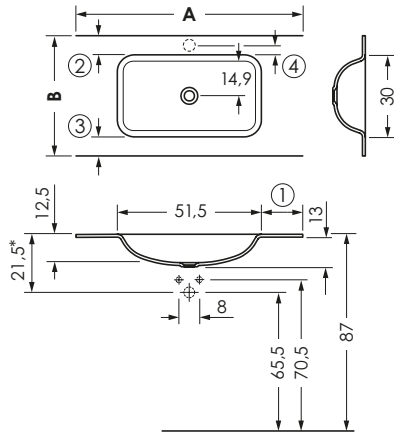

WASCHTISCHPLATTE SOFT

Oberfläche Mineralwerkstoff ohne Überlauf für Schaffventil permanent geöffnet, Materialstärke 1,2 cm, Farbe Arctic White.

SOFT 51

Maß A	Maß B			
bis 80 cm	bis 60 cm	ca. 17 kg	0038032	
bis 90 cm	bis 60 cm	ca. 17,5 kg	0038042	
bis 100 cm	bis 60 cm	ca. 18 kg	0035175	
bis 120 cm	bis 60 cm	ca. 19 kg	0035176	
bis 150 cm	bis 60 cm	ca. 21 kg	0035177	
bis 180 cm	bis 60 cm	ca. 23 kg	0035329	
bis 200 cm	bis 60 cm	ca. 25 kg	0035178	

andere Abmessungen auf Anfrage

Aufpreis 2. Becken	ca. 6 kg	0035347		
--------------------	----------	---------	--	--

Doppelwaschtisch

Bei Sonderformen ist die längste Länge und Breite zur Ermittlung des Preises relevant.

andere Abmessungen auf Anfrage

Aufpreis 2. Becken	ca. 6 kg	0035348		
--------------------	----------	---------	--	--

Doppelwaschtisch

Bei Sonderformen ist die längste Länge und Breite zur Ermittlung des Preises relevant.

- ① > 5 cm (bei Konsolen > 10 cm)
- ② > 1 cm (bei CUBE + BASE > 2,6 cm)
mit Wischleiste > 4,5 cm,
mit Armaturenbohrung > 9 cm,
mit Armaturenbohrung + Wischleiste > 11,5 cm
- ③ > 1 cm (mit Schürze > 3 cm)
bei CUBE > 4,2 cm
bei BASE > 6,2 cm
- ④ > 3,5 cm für Armaturenbohrung
- ⑤ > 8,5 cm