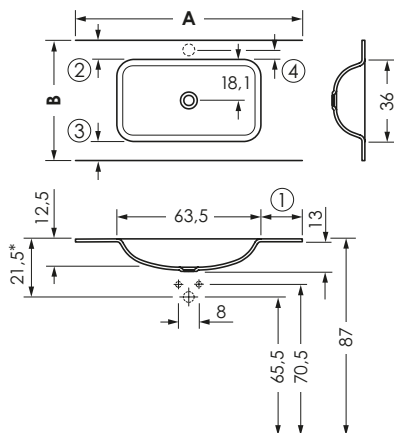

andere Abmessungen auf Anfrage

Aufpreis 2. Becken	ca. 6 kg	0035347		
--------------------	----------	---------	--	--

Doppelwaschtisch

Bei Sonderformen ist die längste Länge und Breite zur Ermittlung des Preises relevant.

SOFT 63

Maß A	Maß B			
bis 80 cm	bis 60 cm	ca. 17 kg	0038033	
bis 90 cm	bis 60 cm	ca. 17,5 kg	0038043	
bis 100 cm	bis 60 cm	ca. 18 kg	0037545	
bis 120 cm	bis 60 cm	ca. 19 kg	0037546	
bis 150 cm	bis 60 cm	ca. 19 kg	0037547	
bis 180 cm	bis 60 cm	ca. 23 kg	0037548	
bis 200 cm	bis 60 cm	ca. 25 kg	0037549	

andere Abmessungen auf Anfrage

Aufpreis 2. Becken	ca. 6 kg	0035348		
--------------------	----------	---------	--	--

Doppelwaschtisch

Bei Sonderformen ist die längste Länge und Breite zur Ermittlung des Preises relevant.

- ① > 5 cm (bei Konsolen > 10 cm)
- ② > 1 cm (bei CUBE + BASE > 2,6 cm)
mit Wischleiste > 4,5 cm,
mit Armaturenbohrung > 9 cm,
mit Armaturenbohrung + Wischleiste > 11,5 cm
- ③ > 1 cm (mit Schürze > 3 cm)
bei CUBE > 4,2 cm
bei BASE > 6,2 cm
- ④ > 3,5 cm für Armaturenbohrung
- ⑤ > 8,5 cm