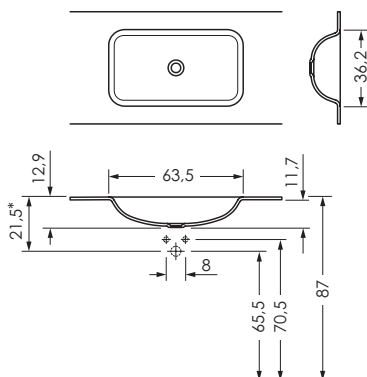

Individuelle Waschtischplatte Soft 63	Farbauswahl Arctic White	Oberfläche Mineralwerkstoff 12 mm, ohne Überlauf für Schaftventil permanent geöffnet.					
		Größe	Modellbezeichnung	Gewicht	Datan.	PG	
		bis 80x bis 60x1,2 cm	80 cm Waschtischplatte Soft 63	ca. 17 kg	0038033	7	
		bis 90x bis 60x1,2 cm	90 cm Waschtischplatte Soft 63	ca. 17,5 kg	0038043	7	
		bis 100x bis 60x1,2 cm	100 cm Waschtischplatte Soft 63	ca. 18 Kg	0037545	7	
		bis 120x bis 60x1,2 cm	120 cm Waschtischplatte Soft 63	ca. 19 Kg	0037546	7	
		bis 150x bis 60x1,2 cm	150 cm Waschtischplatte Soft 63	ca. 19 Kg	0037547	7	
		bis 180x bis 60x1,2 cm	180 cm Waschtischplatte Soft 63	ca. 23 Kg	0037548	7	
		bis 200x bis 60x1,2 cm	200 cm Waschtischplatte Soft 63	ca. 25 Kg	0037549	7	
		andere Abmessungen auf Anfrage					
		Aufpreis 2. Becken Soft 63		ca. 6 Kg	0035348	7	
		Zubehör				Datan.	PG
		Schaftventil Chrom permanent geöffnet			0033551	2	
		Schaftventil Arctic White (Mineralwerkstoff) permanent geöffnet			0037635	2	
		Siphon rund (Chrom)			0033338	2	
		Siphon eckig (Chrom)			0033339	2	
		Siphon Röhre (Chrom)			0033438	2	
		Viega Raumspar Siphon			0035278	2	
		Schürze 15 cm Höhe/ Preis pro laufender Meter			0035330	7	
		Wischleiste 2,5 cm Höhe/ Preis pro laufender Meter			0035331	7	
		Hahnloch			0035328	Netto	
		Lochausschnitt individuell bis 15 cm			0035320		
		Handtuchausschnitt			0035346	7	
		Konsole 30 cm			0026150	2	
		Konsole 40 cm			0026151	2	
		Konsole 50 cm			0025345	2	
		Mineralwerkstoff-Pflegeset				inklusive	

Becken Soft 63

*In Kombination mit den Möbeln Cube 45 mit 1 Auszug muss dieses Maß exakt eingehalten werden.

Doppelbecken Soft 63

*In Kombination mit den Möbeln Cube 45 mit 1 Auszug muss dieses Maß exakt eingehalten werden.