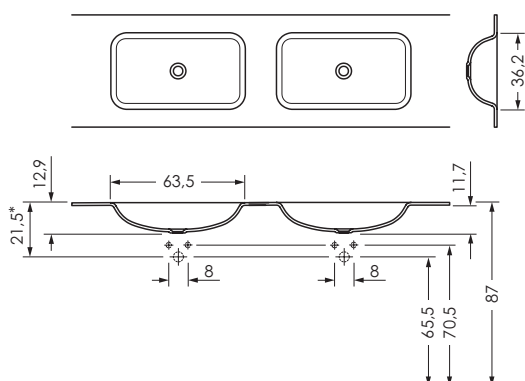

Individuelle Waschtischplatte Soft 63	Farbauswahl Arctic White	Oberfläche Mineralwerkstoff 12 mm, ohne Überlauf für Schaftventil permanent geöffnet.					
		Größe	Modellbezeichnung	Gewicht	Datan.	PG	
		bis 80x bis 60x1,2 cm	80 cm Waschtischplatte Soft 63	ca. 17 kg	0038033	7	
		bis 90x bis 60x1,2 cm	90 cm Waschtischplatte Soft 63	ca. 17,5 kg	0038043	7	
		bis 100x bis 60x1,2 cm	100 cm Waschtischplatte Soft 63	ca. 18 Kg	0037545	7	
		bis 120x bis 60x1,2 cm	120 cm Waschtischplatte Soft 63	ca. 19 Kg	0037546	7	
		bis 150x bis 60x1,2 cm	150 cm Waschtischplatte Soft 63	ca. 19 Kg	0037547	7	
		bis 180x bis 60x1,2 cm	180 cm Waschtischplatte Soft 63	ca. 23 Kg	0037548	7	
		bis 200x bis 60x1,2 cm	200 cm Waschtischplatte Soft 63	ca. 25 Kg	0037549	7	
		andere Abmessungen auf Anfrage					
		Aufpreis 2. Becken Soft 63		ca. 6 Kg	0035348	7	
		Zubehör				Datan.	PG
		Schaftventil Chrom permanent geöffnet			0033551	2	
		Schaftventil Arctic White (Mineralwerkstoff) permanent geöffnet			0037635	2	
		Siphon rund (Chrom)			0033338	2	
		Siphon eckig (Chrom)			0033339	2	
		Siphon Röhre (Chrom)			0033438	2	
		Viega Raumspar Siphon			0035278	2	
		Schürze 15 cm Höhe/ Preis pro laufender Meter			0035330	7	
		Wischleiste 2,5 cm Höhe/ Preis pro laufender Meter			0035331	7	
		Hahnloch			0035328	Netto	
		Lochausschnitt individuell bis 15 cm			0035320		
		Handtuchausschnitt			0035346	7	
		Konsole 30 cm			0026150	2	
		Konsole 40 cm			0026151	2	
		Konsole 50 cm			0025345	2	
		Mineralwerkstoff-Pflegeset				inklusive	

Becken Soft 63

*In Kombination mit den Möbeln Cube 45 mit 1 Auszug muss dieses Maß exakt eingehalten werden.

Doppelbecken Soft 63

*In Kombination mit den Möbeln Cube 45 mit 1 Auszug muss dieses Maß exakt eingehalten werden.