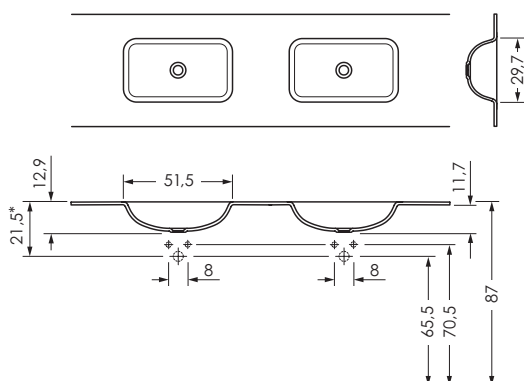

Individuelle Waschtischplatte Soft 51	Farbauswahl Arctic White	Oberfläche Mineralwerkstoff 12 mm, ohne Überlauf für Schaftventil permanent geöffnet.					
		Größe	Modellbezeichnung	Gewicht	Datan.	PG	
		bis 80x bis 60x1,2 cm	80 cm Waschtischplatte Soft 51	ca. 17 kg	0038032	7	
		bis 90x bis 60x1,2 cm	90 cm Waschtischplatte Soft 51	ca. 17,5 kg	0038042	7	
		bis 100x bis 60x1,2 cm	100 cm Waschtischplatte Soft 51	ca. 18 Kg	0035175	7	
		bis 120x bis 60x1,2 cm	120 cm Waschtischplatte Soft 51	ca. 19 Kg	0035176	7	
		bis 150x bis 60x1,2 cm	150 cm Waschtischplatte Soft 51	ca. 21 Kg	0035177	7	
		bis 180x bis 60x1,2 cm	180 cm Waschtischplatte Soft 51	ca. 23 Kg	0035329	7	
		bis 200x bis 60x1,2 cm	200 cm Waschtischplatte Soft 51	ca. 25 Kg	0035178	7	
		andere Abmessungen auf Anfrage					
		Aufpreis 2. Becken Soft 51		ca. 6 Kg	0035347	7	
		Zubehör				Datan.	PG
		Schaftventil Chrom permanent geöffnet				0033551	2
		Schaftventil Arctic White (Mineralwerkstoff) permanent geöffnet				0037635	2
		Siphon rund (Chrom)				0033338	2
		Siphon eckig (Chrom)				0033339	2
		Siphon Röhre (Chrom)				0033438	2
		Viega Raumspar Siphon				0035278	2
		Schürze 15 cm Höhe/ Preis pro laufender Meter				0035330	7
		Wischleiste 2,5 cm Höhe/ Preis pro laufender Meter				0035331	7
		Hahnloch				0035328	
		Lochausschnitt individuell bis 15 cm				0035320	Netto
		Handtuchausschnitt				0035346	7
		Konsole 30 cm				0026150	2
		Konsole 40 cm				0026151	2
		Konsole 50 cm				0025345	2
		Mineralwerkstoff-Pflegeset					inklusive

Becken Soft 51

*In Kombination mit den Möbeln Cube / Base 45 mit 1 Auszug muss dieses Maß exakt eingehalten werden.

Doppelbecken Soft 51

*In Kombination mit den Möbeln Cube / Base 45 mit 1 Auszug muss dieses Maß exakt eingehalten werden.