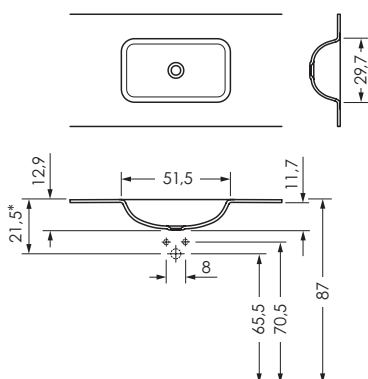

Individuelle Waschtischplatte Soft 51	Farbauswahl Arctic White	Oberfläche Mineralwerkstoff 12 mm, ohne Überlauf für Schaftventil permanent geöffnet.					
		Größe	Modellbezeichnung	Gewicht	Datan.	PG	
		bis 80x bis 60x1,2 cm	80 cm Waschtischplatte Soft 51	ca. 17 kg	0038032	7	
		bis 90x bis 60x1,2 cm	90 cm Waschtischplatte Soft 51	ca. 17,5 kg	0038042	7	
		bis 100x bis 60x1,2 cm	100 cm Waschtischplatte Soft 51	ca. 18 Kg	0035175	7	
		bis 120x bis 60x1,2 cm	120 cm Waschtischplatte Soft 51	ca. 19 Kg	0035176	7	
		bis 150x bis 60x1,2 cm	150 cm Waschtischplatte Soft 51	ca. 21 Kg	0035177	7	
		bis 180x bis 60x1,2 cm	180 cm Waschtischplatte Soft 51	ca. 23 Kg	0035329	7	
		bis 200x bis 60x1,2 cm	200 cm Waschtischplatte Soft 51	ca. 25 Kg	0035178	7	
		andere Abmessungen auf Anfrage					
		Aufpreis 2. Becken Soft 51		ca. 6 Kg	0035347	7	
		Zubehör				Datan.	PG
		Schaftventil Chrom permanent geöffnet				0033551	2
		Schaftventil Arctic White (Mineralwerkstoff) permanent geöffnet				0037635	2
		Siphon rund (Chrom)				0033338	2
		Siphon eckig (Chrom)				0033339	2
		Siphon Röhre (Chrom)				0033438	2
		Viega Raumspar Siphon				0035278	2
		Schürze 15 cm Höhe/ Preis pro laufender Meter				0035330	7
		Wischleiste 2,5 cm Höhe/ Preis pro laufender Meter				0035331	7
		Hahnloch				0035328	
		Lochausschnitt individuell bis 15 cm				0035320	Netto
		Handtuchausschnitt				0035346	7
		Konsole 30 cm				0026150	2
		Konsole 40 cm				0026151	2
		Konsole 50 cm				0025345	2
		Mineralwerkstoff-Pflegeset					inklusive

Becken Soft 51

*In Kombination mit den Möbeln Cube / Base 45 mit 1 Auszug muss dieses Maß exakt eingehalten werden.

Doppelbecken Soft 51

*In Kombination mit den Möbeln Cube / Base 45 mit 1 Auszug muss dieses Maß exakt eingehalten werden.