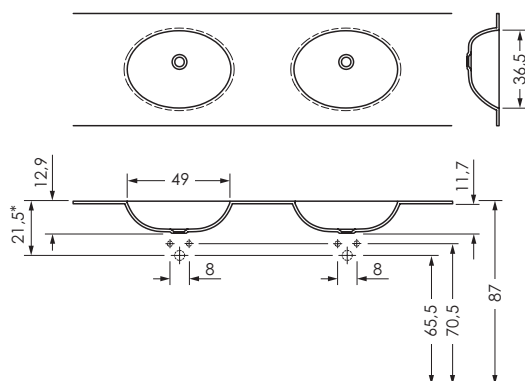

<b>Individuelle Waschtischplatte Sharp 49</b>	<b>Farbauswahl</b> Arctic White	Oberfläche Mineralwerkstoff 12 mm, ohne Überlauf für Schaftventil permanent geöffnet.				
		<b>Größe</b>	<b>Modellbezeichnung</b>	<b>Gewicht</b>	<b>Datan.</b>	<b>PG</b>
		bis 60x bis 60x1,2 cm	60 cm Waschtischplatte Sharp 49	ca. 16 kg	0038047	7
		bis 70x bis 60x1,2 cm	70 cm Waschtischplatte Sharp 49	ca. 16,5 kg	0038048	7
		bis 80x bis 60x1,2 cm	80 cm Waschtischplatte Sharp 49	ca. 17 kg	0038035	7
		bis 90x bis 60x1,2 cm	90 cm Waschtischplatte Sharp 49	ca. 17,5 kg	0038049	7
		bis 100x bis 60x1,2 cm	100 cm Waschtischplatte Sharp 49	ca. 18 Kg	0037553	7
		bis 120x bis 60x1,2 cm	120 cm Waschtischplatte Sharp 49	ca. 19 Kg	0037554	7
		bis 150x bis 60x1,2 cm	150 cm Waschtischplatte Sharp 49	ca. 21 Kg	0037555	7
		bis 180x bis 60x1,2 cm	180 cm Waschtischplatte Sharp 49	ca. 23 Kg	0037556	7
		bis 200x bis 60x1,2 cm	200 cm Waschtischplatte Sharp 49	ca. 25 Kg	0037557	7
		andere Abmessungen auf Anfrage				
		Aufpreis 2. Becken Sharp 49		ca. 6 Kg	0035351	7
		<b>Zubehör</b>		<b>Datan.</b>		<b>PG</b>
		Schaftventil <b>Chrom</b> permanent geöffnet		0033551		2
		Schaftventil <b>Arctic White</b> (Mineralwerkstoff) permanent geöffnet		0037635		2
		Siphon rund (Chrom)		0033338		2
		Siphon eckig (Chrom)		0033339		2
		Siphon Röhre (Chrom)		0033438		2
		Viega Raumspar Siphon		0035278		2
		Schürze 15 cm Höhe/ Preis pro laufender Meter		0035330		7
		Wischleiste 2,5 cm Höhe/ Preis pro laufender Meter		0035331		7
		Hahnloch		0035328		Netto
		Lochausschnitt individuell bis 15 cm		0035320		
		Handtuchausschnitt		0035346		7
		Konsole 30 cm		0026150		2
		Konsole 40 cm		0026151		2
		Konsole 50 cm		0025345		2
		Mineralwerkstoff-Pflegeset				<b>inklusive</b>

Becken Sharp 49

\*In Kombination mit den Möbeln Cube 45 mit 1 Auszug muss dieses Maß exakt eingehalten werden.

Doppelbecken Sharp 49

\*In Kombination mit den Möbeln Cube 45 mit 1 Auszug muss dieses Maß exakt eingehalten werden.