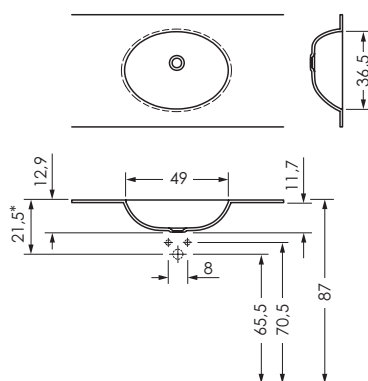

<b>Individuelle Waschtischplatte Sharp 49</b>	<b>Farbauswahl</b> Arctic White	Oberfläche Mineralwerkstoff 12 mm, ohne Überlauf für Schaftventil permanent geöffnet.				
		<b>Größe</b>	<b>Modellbezeichnung</b>	<b>Gewicht</b>	<b>Datan.</b>	<b>PG</b>
		bis 60x bis 60x1,2 cm	60 cm Waschtischplatte Sharp 49	ca. 16 kg	0038047	7
		bis 70x bis 60x1,2 cm	70 cm Waschtischplatte Sharp 49	ca. 16,5 kg	0038048	7
		bis 80x bis 60x1,2 cm	80 cm Waschtischplatte Sharp 49	ca. 17 kg	0038035	7
		bis 90x bis 60x1,2 cm	90 cm Waschtischplatte Sharp 49	ca. 17,5 kg	0038049	7
		bis 100x bis 60x1,2 cm	100 cm Waschtischplatte Sharp 49	ca. 18 Kg	0037553	7
		bis 120x bis 60x1,2 cm	120 cm Waschtischplatte Sharp 49	ca. 19 Kg	0037554	7
		bis 150x bis 60x1,2 cm	150 cm Waschtischplatte Sharp 49	ca. 21 Kg	0037555	7
		bis 180x bis 60x1,2 cm	180 cm Waschtischplatte Sharp 49	ca. 23 Kg	0037556	7
		bis 200x bis 60x1,2 cm	200 cm Waschtischplatte Sharp 49	ca. 25 Kg	0037557	7
		andere Abmessungen auf Anfrage				
		Aufpreis 2. Becken Sharp 49		ca. 6 Kg	0035351	7
		<b>Zubehör</b>		<b>Datan.</b>		<b>PG</b>
		Schaftventil <b>Chrom</b> permanent geöffnet		0033551		2
		Schaftventil <b>Arctic White</b> (Mineralwerkstoff) permanent geöffnet		0037635		2
		Siphon rund (Chrom)		0033338		2
		Siphon eckig (Chrom)		0033339		2
		Siphon Röhre (Chrom)		0033438		2
		Viega Raumspar Siphon		0035278		2
		Schürze 15 cm Höhe/ Preis pro laufender Meter		0035330		7
		Wischleiste 2,5 cm Höhe/ Preis pro laufender Meter		0035331		7
		Hahnloch		0035328		Netto
		Lochausschnitt individuell bis 15 cm		0035320		
		Handtuchausschnitt		0035346		7
		Konsole 30 cm		0026150		2
		Konsole 40 cm		0026151		2
		Konsole 50 cm		0025345		2
		Mineralwerkstoff-Pflegeset				<b>inklusive</b>

Becken Sharp 49

\*In Kombination mit den Möbeln Cube 45 mit 1 Auszug muss dieses Maß exakt eingehalten werden.

Doppelbecken Sharp 49

\*In Kombination mit den Möbeln Cube 45 mit 1 Auszug muss dieses Maß exakt eingehalten werden.