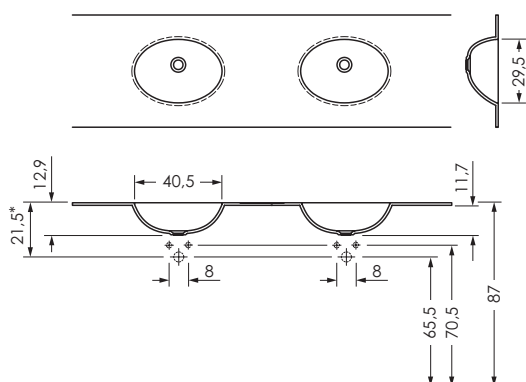

Individuelle Waschtischplatte Sharp 41	Farbauswahl Arctic White	Oberfläche Mineralwerkstoff 12 mm, ohne Überlauf für Schaftventil permanent geöffnet.				
		Größe	Modellbezeichnung	Gewicht	Datan.	PG
		bis 60x bis 60x1,2 cm	60 cm Waschtischplatte Sharp 41	ca. 16 kg	0038044	7
		bis 70x bis 60x1,2 cm	70 cm Waschtischplatte Sharp 41	ca. 16,5 kg	0038045	7
		bis 80x bis 60x1,2 cm	80 cm Waschtischplatte Sharp 41	ca. 17 kg	0038034	7
		bis 90x bis 60x1,2 cm	90 cm Waschtischplatte Sharp 41	ca. 17,5 kg	0038046	7
		bis 100x bis 60x1,2 cm	100 cm Waschtischplatte Sharp 41	ca. 18 Kg	0035185	7
		bis 120x bis 60x1,2 cm	120 cm Waschtischplatte Sharp 41	ca. 19 Kg	0035186	7
		bis 150x bis 60x1,2 cm	150 cm Waschtischplatte Sharp 41	ca. 21 Kg	0035187	7
		bis 180x bis 60x1,2 cm	180 cm Waschtischplatte Sharp 41	ca. 23 Kg	0035332	7
		bis 200x bis 60x1,2 cm	200 cm Waschtischplatte Sharp 41	ca. 25 Kg	0035188	7
		andere Abmessungen auf Anfrage				
		Aufpreis 2. Becken Sharp 41		ca. 6 Kg	0035345	7
		Zubehör		Datan.	PG	
		Schaftventil Chrom permanent geöffnet		0033551		2
		Schaftventil Arctic White (Mineralwerkstoff) permanent geöffnet		0037635		2
		Siphon rund (Chrom)		0033338		2
		Siphon eckig (Chrom)		0033339		2
		Siphon Röhre (Chrom)		0033438		2
		Viega Raumspar Siphon		0035278		2
		Schürze 15 cm Höhe/ Preis pro laufender Meter		0035330		7
		Wischleiste 2,5 cm Höhe/ Preis pro laufender Meter		0035331		7
		Hahnloch		0035328		Netto
		Lochausschnitt individuell bis 15 cm		0035320		
		Handtuchausschnitt		0035346		7
		Konsole 30 cm		0026150		2
		Konsole 40 cm		0026151		2
		Konsole 50 cm		0025345		2
		Mineralwerkstoff-Pflegeset			inklusive	

Becken Sharp 41

*In Kombination mit den Möbeln Cube / Base 45 mit 1 Auszug muss dieses Maß exakt eingehalten werden.

Doppelbecken Sharp 41

*In Kombination mit den Möbeln Cube / Base 45 mit 1 Auszug muss dieses Maß exakt eingehalten werden.