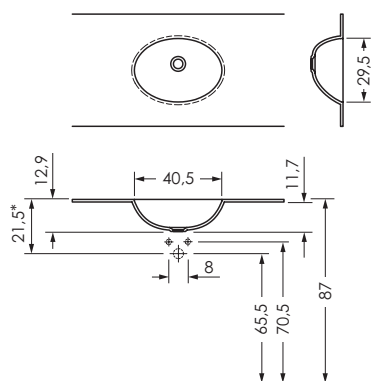

Individuelle Waschtischplatte Sharp 41	Farbauswahl Arctic White	Oberfläche Mineralwerkstoff 12 mm, ohne Überlauf für Schaftventil permanent geöffnet.				
		Größe	Modellbezeichnung	Gewicht	Datan.	PG
		bis 60x bis 60x1,2 cm	60 cm Waschtischplatte Sharp 41	ca. 16 kg	0038044	7
		bis 70x bis 60x1,2 cm	70 cm Waschtischplatte Sharp 41	ca. 16,5 kg	0038045	7
		bis 80x bis 60x1,2 cm	80 cm Waschtischplatte Sharp 41	ca. 17 kg	0038034	7
		bis 90x bis 60x1,2 cm	90 cm Waschtischplatte Sharp 41	ca. 17,5 kg	0038046	7
		bis 100x bis 60x1,2 cm	100 cm Waschtischplatte Sharp 41	ca. 18 Kg	0035185	7
		bis 120x bis 60x1,2 cm	120 cm Waschtischplatte Sharp 41	ca. 19 Kg	0035186	7
		bis 150x bis 60x1,2 cm	150 cm Waschtischplatte Sharp 41	ca. 21 Kg	0035187	7
		bis 180x bis 60x1,2 cm	180 cm Waschtischplatte Sharp 41	ca. 23 Kg	0035332	7
		bis 200x bis 60x1,2 cm	200 cm Waschtischplatte Sharp 41	ca. 25 Kg	0035188	7
		andere Abmessungen auf Anfrage				
		Aufpreis 2. Becken Sharp 41		ca. 6 Kg	0035345	7
		Zubehör		Datan.	PG	
		Schaftventil Chrom permanent geöffnet		0033551		2
		Schaftventil Arctic White (Mineralwerkstoff) permanent geöffnet		0037635		2
		Siphon rund (Chrom)		0033338		2
		Siphon eckig (Chrom)		0033339		2
		Siphon Röhre (Chrom)		0033438		2
		Viega Raumspar Siphon		0035278		2
		Schürze 15 cm Höhe/ Preis pro laufender Meter		0035330		7
		Wischleiste 2,5 cm Höhe/ Preis pro laufender Meter		0035331		7
		Hahnloch		0035328		Netto
		Lochausschnitt individuell bis 15 cm		0035320		
		Handtuchausschnitt		0035346		7
		Konsole 30 cm		0026150		2
		Konsole 40 cm		0026151		2
		Konsole 50 cm		0025345		2
		Mineralwerkstoff-Pflegeset			inklusive	

Becken Sharp 41

*In Kombination mit den Möbeln Cube / Base 45 mit 1 Auszug muss dieses Maß exakt eingehalten werden.

Doppelbecken Sharp 41

*In Kombination mit den Möbeln Cube / Base 45 mit 1 Auszug muss dieses Maß exakt eingehalten werden.