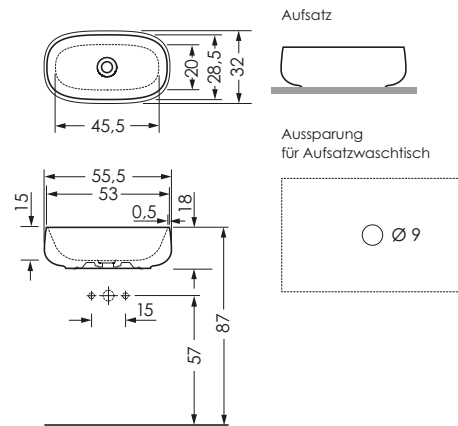

**SEED 55 MEDIUM**

**Maße** 55,5 x 32 x 18 cm

0033510

Weiß

Weiß Matt / Schwarz Matt

**Preisgruppe** PG 7

**Gewicht** ca. 11 kg

**Schaftventil** Keramik (permanent geöffnet)

**Überlauf** ohne

Aufsatz

Aussparung  
für Aufsatzwaschtisch