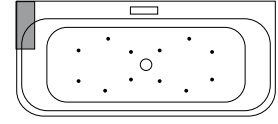

<b>Seed 180/80 F Wand</b>	
	Weiß
	<b>PG1</b>

<b>Datanorm</b>	<b>0037372</b>
Bauhöhe	60,5 cm
Gewicht	ca. 65 kg
Wasserinhalt	ca. 210 l

**Systeme**

Vision Luft

Bitte beachten Sie, dieses Modell wird inklusive einer Viega Multiplex M5 (lang) kpl. Chrom geliefert.

**Systempreise (ohne Wanne)** Inkl. Fußgestell, Wandmontageset, Fußpads, Excentergarnitur Chrom<sup>1</sup>, RCP repa-clean-protect und Probierset Badezusätze.

Systempreis (ohne Wanne)	Datan.	Anzahl der Düsen Chrom					PG
		Luff	Jet	MJ	Ch	PD	
<b>Rückentherapie</b>	0025166					10	2
<b>Aquapunktur</b>	0032829					20	2
<b>Whirlpool Vision Luft</b>	0028264	12					2