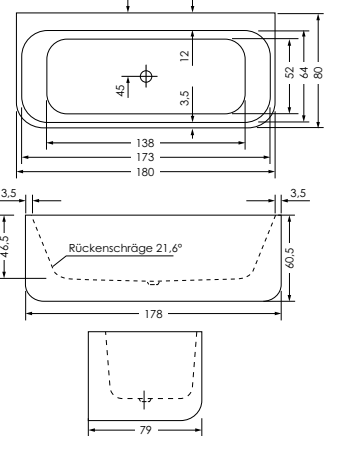

<b>Seed 180/80 F Wand</b>	
	Weiß
	<b>PG1</b>

<b>Datanorm</b>	<b>0037372</b>
Bauhöhe	60,5 cm
Gewicht	ca. 65 kg
Wasserinhalt	ca. 210 l

**Systeme**

Vision Luft

Bitte beachten Sie, dieses Modell wird inklusive einer Viega Multiplex M5 (lang) kpl. Chrom geliefert.

**Systempreise (ohne Wanne)** Inkl. Fußgestell, Wandmontageset, Fußpads, Excentergarnitur Chrom<sup>1</sup>, RCP repa-clean-protect und Probierset Badezusätze.

Systempreis (ohne Wanne)	Datan.	Anzahl der Düsen Chrom					PG
		Luff	Jet	MJ	Ch	PD	
<b>Rückentherapie</b>	0025166					10	2
<b>Aquapunktur</b>	0032829					20	2
<b>Whirlpool Vision Luft</b>	0028264	12					2