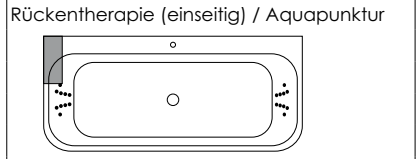

<b>Seed 180/80 F Wand</b>	
	Weiß
	<b>PG1</b>

<b>Datanorm</b>	<b>0037372</b>
Bauhöhe	60,5 cm
Gewicht	ca. 65 kg
Wasserinhalt	ca. 210 l

**Systeme**

Vision Luft

Bitte beachten Sie, dieses Modell wird inklusive einer Viega Multiplex M5 (lang) kpl. Chrom geliefert.

**Systempreise (ohne Wanne)** Inkl. Fußgestell, Wandmontageset, Fußpads, Excentergarnitur Chrom<sup>1</sup>, RCP repa-clean-protect und Probierset Badezusätze.

Systempreis (ohne Wanne)	Datan.	Anzahl der Düsen Chrom					PG
		Luff	Jet	MJ	Ch	PD	
<b>Rückentherapie</b>	0025166					10	2
<b>Aquapunktur</b>	0032829					20	2
<b>Whirlpool Vision Luft</b>	0028264	12					2

- inklusive
- optional

Zubehör	Datan.	Badewanne	Rückentherapie	Aquapunktur	Vision Luft	PG
<b>Montagezubehör</b>						
Fußgestell		●	●	●	●	
Wandmontageset		●	●	●	●	
Viega Multiplex M5 kpl. Chrom (lang)		●	●	●	●	
Viega Multiplex Trio MT5 kpl. Chrom (lang)	0028296	○				2
Viega Anschluss-Set	0000583	○	○	○	○	2
repaGrip-Veredelung vollflächig	0025063	○				1
Viega Multiplex Trio E 3-Armatur kpl. Chrom	0028964	○	○	○	○	2
<b>Allg. Ausstattungsoptionen</b>						
Kopf-Nackenkissen Enjoy	0028752	○	○	○	○	2
Komfortkissen Various	0032760	○	○	○	○	2
Repaboard 80 cm	0032762	○	○	○	○	2
Farblicht-Therapie	0026161	○	○	○	○	2
Fußpads	0016462		●	●	●	2
Probierset Badezusätze	0029216	○	●	●	●	2
Bluetooth Receiver inkl. 4 Lautsprecher	0032821	○	○	○	○	2
Umbau Viega Multiplex Trio MT5	0030045		○	○	○	2