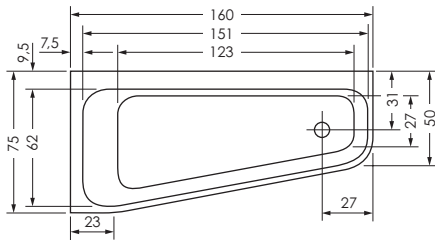

SEED 160 / 75 F ECK RECHTS

Maße 160 x 75/50 x 46,5 cm 0039404
Preisgruppe PG 1
Farbe Weiß

Maße 160 x 75/50 x 46,5 cm 0039404
Preisgruppe PG 1
Farbe Weiß Matt

SEED F ECK	Wasser- inhalt	Bauhöhe	Gewicht
160 / 75 re	ca. 115 l	60 cm	ca. 40 kg