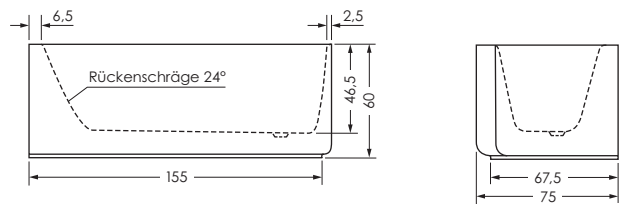

SEED 160 / 75 F ECK RECHTS

Maße 160 x 75/50 x 46,5 cm 0039404
Preisgruppe PG 1
Farbe Weiß

Maße 160 x 75/50 x 46,5 cm 0039404
Preisgruppe PG 1
Farbe Weiß Matt

SEED F ECK	Wasser- inhalt	Bauhöhe	Gewicht
160 / 75 re	ca. 115 l	60 cm	ca. 40 kg