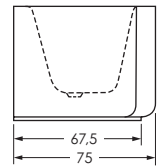

SEED 160 / 75 F ECK LINKS

Maße 160 x 75/50 x 46,5 cm 0039403
Preisgruppe PG 1
Farbe Weiß

Maße 160 x 75/50 x 46,5 cm 0039403
Preisgruppe PG 1
Farbe Weiß Matt

SEED F ECK	Wasser- inhalt	Bauhöhe	Gewicht
160 / 75 li	ca. 115 l	60 cm	ca. 40 kg