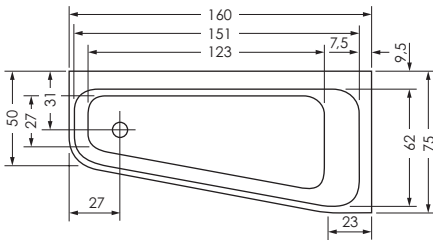

SEED 160 / 75 F ECK LINKS

Maße 160 x 75/50 x 46,5 cm 0039403
Preisgruppe PG 1
Farbe Weiß

Maße 160 x 75/50 x 46,5 cm 0039403
Preisgruppe PG 1
Farbe Weiß Matt

SEED F ECK	Wasser- inhalt	Bauhöhe	Gewicht
160 / 75 li	ca. 115 l	60 cm	ca. 40 kg