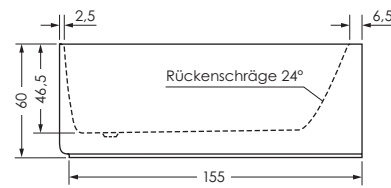

SEED 160 / 75 F ECK LINKS

Maße 160 x 75/50 x 46,5 cm 0039403
Preisgruppe PG 1
Farbe Weiß

Maße 160 x 75/50 x 46,5 cm 0039403
Preisgruppe PG 1
Farbe Weiß Matt

SEED F ECK	Wasser- inhalt	Bauhöhe	Gewicht
160 / 75 li	ca. 115 l	60 cm	ca. 40 kg