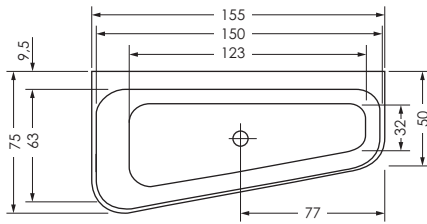

SEED 155 / 75 F WAND RECHTS

Maße 155 x 75/50 x 46 cm 0037379
Preisgruppe PG 1
Farbe Weiß

Maße 155 x 75/50 x 46 cm 0037379
Preisgruppe PG 1
Farbe Weiß Matt

SEED F WAND	Wasser- inhalt	Bauhöhe	Gewicht
155 / 75 re	ca. 115 l	61 cm	ca. 42 kg