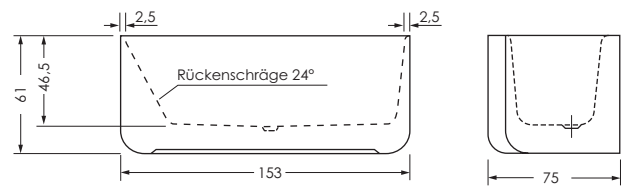

SEED 155 / 75 F WAND RECHTS

Maße 155 x 75/50 x 46 cm 0037379
Preisgruppe PG 1
Farbe Weiß

Maße 155 x 75/50 x 46 cm 0037379
Preisgruppe PG 1
Farbe Weiß Matt

SEED F WAND	Wasser- inhalt	Bauhöhe	Gewicht
155 / 75 re	ca. 115 l	61 cm	ca. 42 kg