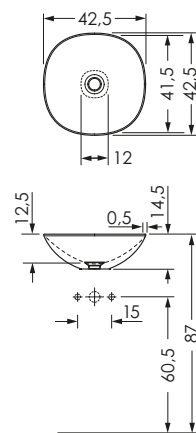

POD 42

Maße 42,5 x 42,5 x 14,5 cm

0034680

Weiß

Weiß Matt / Schwarz Matt

Preisgruppe PG 7

Gewicht ca. 5 kg

Schaffventil Keramik (permanent geöffnet)

Überlauf ohne

Aufsatz

Aussparung für Aufsatzwaschtisch