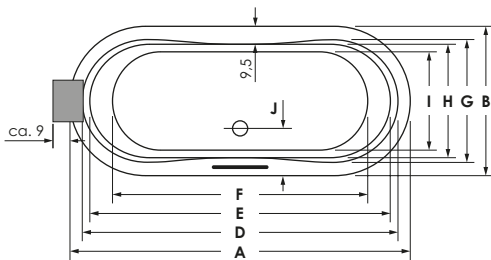

PLUTO OVAL

Maße	180 x 80 x 45 cm	0020060
	180 x 90 x 46 cm	0016146
	190 x 90 x 46 cm	0016145
Preisgruppe	PG 1	
Farbe	Weiß/Pergamon	
	Weiß Matt (Preis auf Anfrage)	

PLUTO OVAL	A	B	C	D	E	F	G	H	I	J	K	L	Wasserinhalt	Bauhöhe m. Füße	Bauhöhe m. Träger	Bauhöhe Whirlpool
180 / 80	180	79	45	166	159	135	65	60	51	25	7	17°	ca. 170 l	60,5-67,5 cm	61 cm	62-64 cm
180 / 90	180	90	46	167	159	125	77	71,5	57	26,5	6,5	24°	ca. 220 l	60,5-67,5 cm	61 cm	62-64 cm
190 / 90	190	90	46	177	169	133	77	71	57	26,5	6,5	24°	ca. 230 l	61-68 cm	61 cm	62,5-64,5 cm