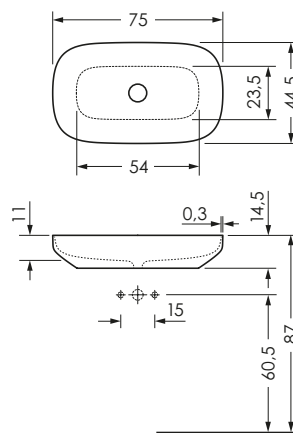

## NICE 75

**Maße** 75 x 45 x 14,5 cm

0039421

Weiß

Weiß Matt / Schwarz Matt

**Preisgruppe** PG 7

**Gewicht** ca. 13 kg

**Schaftventil** Keramik (permanent geöffnet)

**Überlauf** ohne

Aufsatz

Aussparung  
für Aufsatzwaschtisch