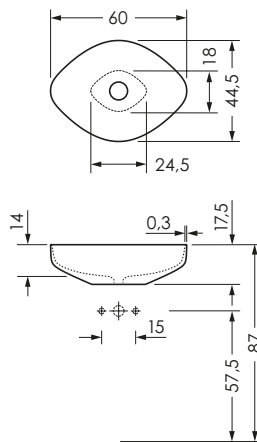

## NICE 60

**Maße** 60 x 45 x 17,5 cm

0039420

Weiß

Weiß Matt / Schwarz Matt

**Preisgruppe** PG 7

**Gewicht** ca. 11 kg

**Schaftventil** Keramik (permanent geöffnet)

**Überlauf** ohne

Aufsatz

Aussparung  
für Aufsatzwaschtisch