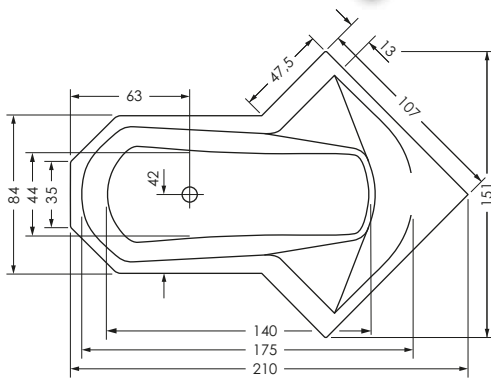

MONACO 210 / 84

Maße 210 x 84 x 48 cm 0006132

Preisgruppe PG 1

Farbe Weiß/Pergamon
Weiß Matt (Preis auf Anfrage)

MONACO	Wasser- inhalt	Bauhöhe m. Füßen	Bauhöhe m. Träger	Bauhöhe Whirlpool
210 / 84	ca. 205 l	63-69 cm	63 cm	63,5-67,5 cm