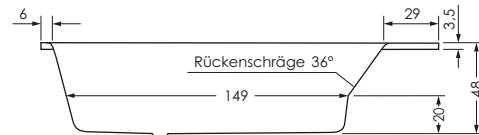

MONACO 210 / 84

Maße 210 x 84 x 48 cm 0006132

Preisgruppe PG 1

Farbe Weiß/Pergamon
Weiß Matt (Preis auf Anfrage)

MONACO	Wasser- inhalt	Bauhöhe m. Füßen	Bauhöhe m. Träger	Bauhöhe Whirlpool
210 / 84	ca. 205 l	63-69 cm	63 cm	63,5-67,5 cm