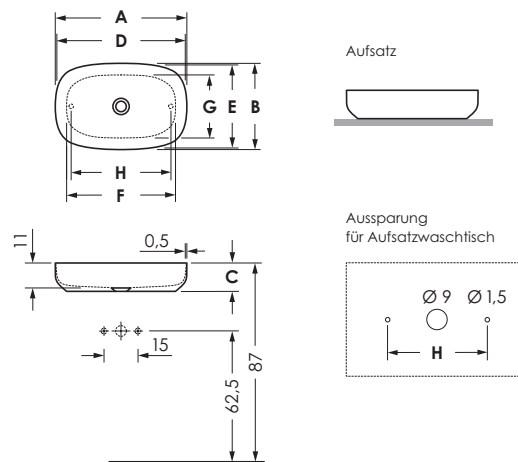

## MILANO

<b>Maße</b>	<b>42 x 30 x 12,5 cm</b>	0040343
	<b>48 x 32 x 12,5 cm</b>	0040344
	<b>48 x 38 x 12,5 cm</b>	0040345
	<b>58 x 38 x 12,5 cm</b>	0040346

Arctic White

passendes Möbel in Verbindung mit Abdeckplatte erhältlich

<b>Preisgruppe</b>	PG 7
<b>Schaffventil</b>	Mineralwerkstoff (permanent geöffnet)
<b>Überlauf</b>	ohne

MILANO	A	B	C	D	E	F	G	H	Gewicht
42	42	30	12,5	41	29	32	20	28	ca. 4 kg
48 / 32	48	32	12,5	47	31	38	21,5	34	ca. 4,5 kg
48 / 38	48	38	12,5	47	37	38	27,5	34	ca. 5,5 kg
58	58	38	12,5	57	37	48	28	44	ca. 6,5 kg