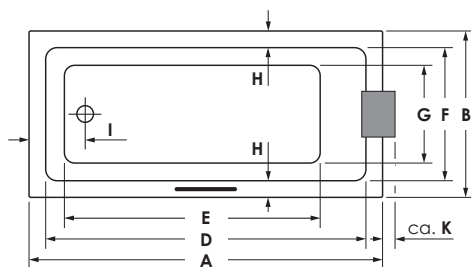

LIVORNO MONO

Maße	160 x 70 x 42 cm	0032264
	170 x 70 x 45 cm	0032263
	170 x 75 x 45 cm	0032262
	170 x 80 x 42 cm	0032609
	180 x 80 x 49 cm	0032261

Preisgruppe	PG 1
Farbe	Weiß/Pergamon Weiß Matt (Preis auf Anfrage)

LIVORNO MONO	A	B	C	D	E	F	G	H	I	J	K	L	Wasserinhalt	Bauhöhe m. FüÙe	Bauhöhe m. Träger	Bauhöhe Whirlpool
160 / 70	160	70	42	145	116,5	56	44,5	8	27	7,5	6	33°	ca. 110 l	58-62 cm	58 cm	58,5-60,5 cm
170 / 70	170	70	45	154	121	55	39	7,5	25	8	6	34°	ca. 120 l	61-65 cm	58 cm	61,5-63,5 cm
170 / 75	170	75	45	154	121	60	47	7,5	26	8	5	32°	ca. 140 l	61-65 cm	58 cm	61,5-63,5 cm
170 / 80	170	80	42	154	123	64	47	8	27	8	6	33°	ca. 140 l	58-62 cm	58 cm	57,5-59,5 cm
180 / 80	180	80	49	160	124,5	62	48,5	9	30	10	5	33°	ca. 170 l	64-69 cm	61 cm	64,5-66,5 cm