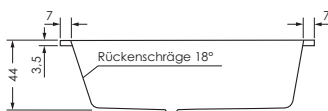

## LIVORNO ECO RECHTS

<b>Maße</b>	<b>160 x 75/45 x 44 cm</b>	0035085
	<b>170 x 75/40 x 44 cm</b>	0034659
	<b>180 x 80/45 x 44 cm</b>	0034661

<b>Preisgruppe</b>	PG 1
<b>Farbe</b>	Weiß/Pergamon Weiß Matt (Preis auf Anfrage)

LIVORNO ECO	Wasserinhalt	Bauhöhe m. Füßen	Bauhöhe m. Träger	Bauhöhe Whirlpool
<b>160 / 75 re</b>	ca. 120 l	58-65 cm	59 cm	60,5-62,5 cm
<b>170 / 75 re</b>	ca. 160 l	58-65 cm	59 cm	60,5-62,5 cm
<b>180 / 80 re</b>	ca. 180 l	58-65 cm	59 cm	60,5-62,5 cm