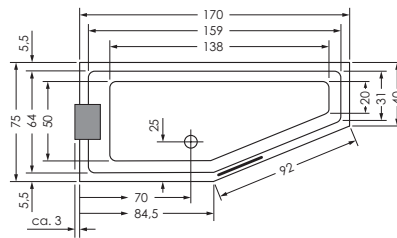

## LIVORNO ECO RECHTS

<b>Maße</b>	<b>160 x 75/45 x 44 cm</b>	0035085
	<b>170 x 75/40 x 44 cm</b>	0034659
	<b>180 x 80/45 x 44 cm</b>	0034661

<b>Preisgruppe</b>	PG 1
<b>Farbe</b>	Weiß/Pergamon Weiß Matt (Preis auf Anfrage)

LIVORNO ECO	Wasserinhalt	Bauhöhe m. Füßen	Bauhöhe m. Träger	Bauhöhe Whirlpool
<b>160 / 75 re</b>	ca. 120 l	58-65 cm	59 cm	60,5-62,5 cm
<b>170 / 75 re</b>	ca. 160 l	58-65 cm	59 cm	60,5-62,5 cm
<b>180 / 80 re</b>	ca. 180 l	58-65 cm	59 cm	60,5-62,5 cm