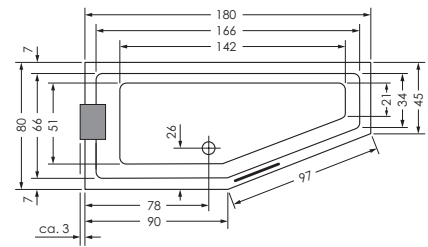

## LIVORNO ECO RECHTS

<b>Maße</b>	<b>160 x 75/45 x 44 cm</b>	0035085
	<b>170 x 75/40 x 44 cm</b>	0034659
	<b>180 x 80/45 x 44 cm</b>	0034661

<b>Preisgruppe</b>	PG 1
<b>Farbe</b>	Weiß/Pergamon Weiß Matt (Preis auf Anfrage)

LIVORNO ECO	Wasserinhalt	Bauhöhe m. Füßen	Bauhöhe m. Träger	Bauhöhe Whirlpool
<b>160 / 75 re</b>	ca. 120 l	58-65 cm	59 cm	60,5-62,5 cm
<b>170 / 75 re</b>	ca. 160 l	58-65 cm	59 cm	60,5-62,5 cm
<b>180 / 80 re</b>	ca. 180 l	58-65 cm	59 cm	60,5-62,5 cm