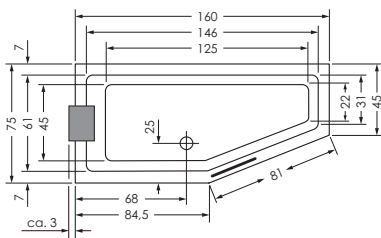

## LIVORNO ECO RECHTS

<b>Maße</b>	<b>160 x 75/45 x 44 cm</b>	0035085
	<b>170 x 75/40 x 44 cm</b>	0034659
	<b>180 x 80/45 x 44 cm</b>	0034661

<b>Preisgruppe</b>	PG 1
<b>Farbe</b>	Weiß/Pergamon Weiß Matt (Preis auf Anfrage)

LIVORNO ECO	Wasserinhalt	Bauhöhe m. Füßen	Bauhöhe m. Träger	Bauhöhe Whirlpool
<b>160 / 75 re</b>	ca. 120 l	58-65 cm	59 cm	60,5-62,5 cm
<b>170 / 75 re</b>	ca. 160 l	58-65 cm	59 cm	60,5-62,5 cm
<b>180 / 80 re</b>	ca. 180 l	58-65 cm	59 cm	60,5-62,5 cm