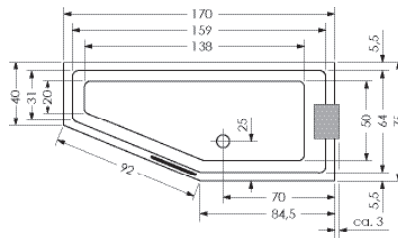

LIVORNO ECO LINKS

Maße	160 x 75/45 x 44 cm	0035084
	170 x 75/40 x 44 cm	0034658
	180 x 80/45 x 44 cm	0034660

Preisgruppe	PG 1
Farbe	Weiß/Pergamon Weiß Matt (Preis auf Anfrage)

LIVORNO ECO	Wasserinhalt	Bauhöhe m. Füßen	Bauhöhe m. Träger	Bauhöhe Whirlpool
160 / 75 li	ca. 120 l	58-65 cm	59 cm	60,5-62,5 cm
170 / 75 li	ca. 160 l	58-65 cm	59 cm	60,5-62,5 cm
180 / 80 li	ca. 180 l	58-65 cm	59 cm	60,5-62,5 cm