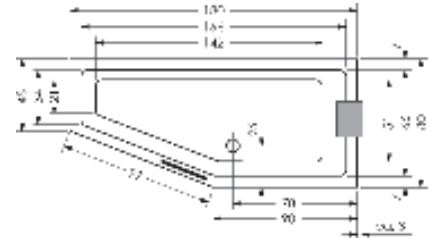

LIVORNO ECO LINKS

Maße	160 x 75/45 x 44 cm	0035084
	170 x 75/40 x 44 cm	0034658
	180 x 80/45 x 44 cm	0034660

Preisgruppe	PG 1
Farbe	Weiß/Pergamon Weiß Matt (Preis auf Anfrage)

LIVORNO ECO	Wasserinhalt	Bauhöhe m. Füßen	Bauhöhe m. Träger	Bauhöhe Whirlpool
160 / 75 li	ca. 120 l	58-65 cm	59 cm	60,5-62,5 cm
170 / 75 li	ca. 160 l	58-65 cm	59 cm	60,5-62,5 cm
180 / 80 li	ca. 180 l	58-65 cm	59 cm	60,5-62,5 cm