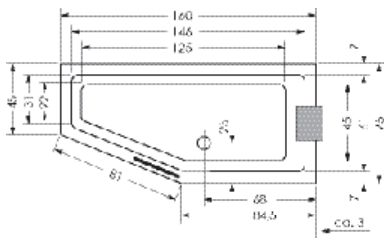

LIVORNO ECO LINKS

Maße	160 x 75/45 x 44 cm	0035084
	170 x 75/40 x 44 cm	0034658
	180 x 80/45 x 44 cm	0034660

Preisgruppe	PG 1
Farbe	Weiß/Pergamon Weiß Matt (Preis auf Anfrage)

LIVORNO ECO	Wasserinhalt	Bauhöhe m. Füßen	Bauhöhe m. Träger	Bauhöhe Whirlpool
160 / 75 li	ca. 120 l	58-65 cm	59 cm	60,5-62,5 cm
170 / 75 li	ca. 160 l	58-65 cm	59 cm	60,5-62,5 cm
180 / 80 li	ca. 180 l	58-65 cm	59 cm	60,5-62,5 cm