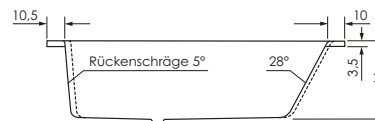

## LIVORNO DUO LINKS

**Maße**                    **170 x 90/60 x 46 cm**    0038244  
                                  **175 x 120/65 x 46 cm**    0034656

**Preisgruppe**            PG 1  
**Farbe**                    Weiß/Pergamon  
                                  Weiß Matt (Preis auf Anfrage)

LIVORNO DUO	Wasserinhalt	Bauhöhe m. Füßen	Bauhöhe m. Träger	Bauhöhe Whirlpool
170 / 90 li	ca. 165 l	61-68 cm	62 cm	62,5-64,5 cm
175 / 120 li	ca. 265 l	61-68 cm	62 cm	62,5-64,5 cm