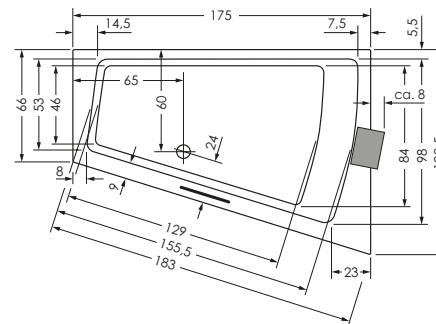

## LIVORNO DUO LINKS

**Maße**                    **170 x 90/60 x 46 cm**    0038244  
                                  **175 x 120/65 x 46 cm**    0034656

**Preisgruppe**            PG 1  
**Farbe**                    Weiß/Pergamon  
                                  Weiß Matt (Preis auf Anfrage)

LIVORNO DUO	Wasserinhalt	Bauhöhe m. Füßen	Bauhöhe m. Träger	Bauhöhe Whirlpool
170 / 90 li	ca. 165 l	61-68 cm	62 cm	62,5-64,5 cm
175 / 120 li	ca. 265 l	61-68 cm	62 cm	62,5-64,5 cm