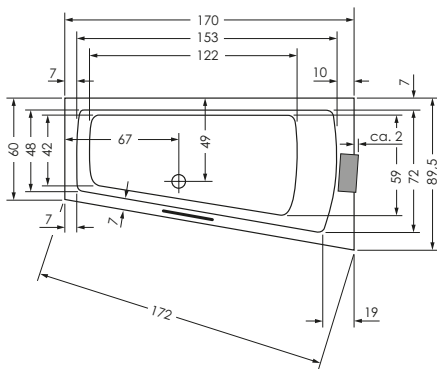

## LIVORNO DUO LINKS

**Maße**                    **170 x 90/60 x 46 cm**    0038244  
                                  **175 x 120/65 x 46 cm**    0034656

**Preisgruppe**            PG 1  
**Farbe**                    Weiß/Pergamon  
                                  Weiß Matt (Preis auf Anfrage)

LIVORNO DUO	Wasserinhalt	Bauhöhe m. Füßen	Bauhöhe m. Träger	Bauhöhe Whirlpool
170 / 90 li	ca. 165 l	61-68 cm	62 cm	62,5-64,5 cm
175 / 120 li	ca. 265 l	61-68 cm	62 cm	62,5-64,5 cm