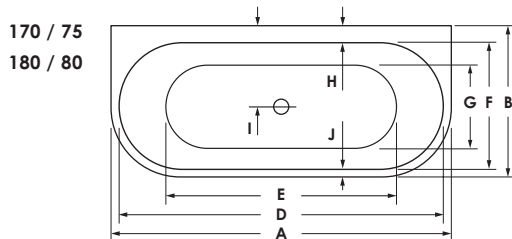

LIVORNO OVAL F WAND

Maße	165 x 75 x 44 cm	0034662
	170 x 75 x 45 cm	0038786
	180 x 80 x 45 cm	0038757
Preisgruppe	PG 1	
Farbe	Weiß	

Maße	165 x 75 x 44 cm	0034662
	170 x 75 x 45 cm	0038786
	180 x 80 x 45 cm	0038757
Preisgruppe	PG 1	
Farbe	Weiß Matt	

LIVORNO OVAL F WAND	A	B	C	D	E	F	G	H	I	J	K	L	M	N	Wasser- inhalt	Bauhöhe	Gewicht
165 / 75	165	75	44	154	124	64	45	5,5	24	5,5	145	59	65,5	21°	ca. 140 l	59 cm	ca. 45 kg
170 / 75	170	74,5	45	162	119	63,5	40	7	39	4	153,5	62,5	67,5	27°	ca. 120 l	62,5 cm	ca. 43 kg
180 / 80	180	80	45	172	122	67	44	9	43	4	163	62,5	71,5	30°	ca. 160 l	62,5 cm	ca. 43 kg