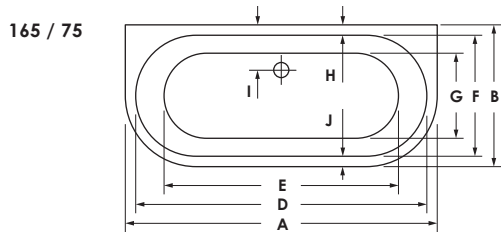

LIVORNO OVAL F WAND

Maße	165 x 75 x 44 cm	0034662
	170 x 75 x 45 cm	0038786
	180 x 80 x 45 cm	0038757
Preisgruppe	PG 1	
Farbe	Weiß	

Maße	165 x 75 x 44 cm	0034662
	170 x 75 x 45 cm	0038786
	180 x 80 x 45 cm	0038757
Preisgruppe	PG 1	
Farbe	Weiß Matt	

LIVORNO OVAL F WAND	A	B	C	D	E	F	G	H	I	J	K	L	M	N	Wasser- inhalt	Bauhöhe	Gewicht
165 / 75	165	75	44	154	124	64	45	5,5	24	5,5	145	59	65,5	21°	ca. 140 l	59 cm	ca. 45 kg
170 / 75	170	74,5	45	162	119	63,5	40	7	39	4	153,5	62,5	67,5	27°	ca. 120 l	62,5 cm	ca. 43 kg
180 / 80	180	80	45	172	122	67	44	9	43	4	163	62,5	71,5	30°	ca. 160 l	62,5 cm	ca. 43 kg