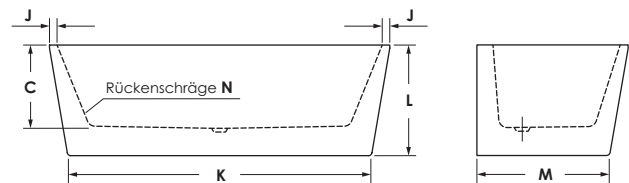

LIVORNO OVAL F WAND

Maße	165 x 75 x 44 cm	0034662
	170 x 75 x 45 cm	0038786
	180 x 80 x 45 cm	0038757
Preisgruppe	PG 1	
Farbe	Weiß	

Maße	165 x 75 x 44 cm	0034662
	170 x 75 x 45 cm	0038786
	180 x 80 x 45 cm	0038757
Preisgruppe	PG 1	
Farbe	Weiß Matt	

LIVORNO OVAL F WAND	A	B	C	D	E	F	G	H	I	J	K	L	M	N	Wasser- inhalt	Bauhöhe	Gewicht
165 / 75	165	75	44	154	124	64	45	5,5	24	5,5	145	59	65,5	21°	ca. 140 l	59 cm	ca. 45 kg
170 / 75	170	74,5	45	162	119	63,5	40	7	39	4	153,5	62,5	67,5	27°	ca. 120 l	62,5 cm	ca. 43 kg
180 / 80	180	80	45	172	122	67	44	9	43	4	163	62,5	71,5	30°	ca. 160 l	62,5 cm	ca. 43 kg