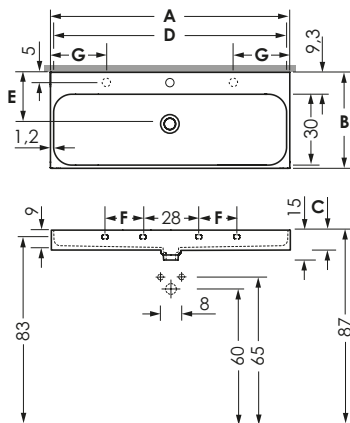

LIVORNO

Maße	60 x 40 x 10 cm	mit Hahnloch	0033501
		ohne Hahnloch	0033502

Weiß
Weiß Matt / Schwarz Matt

80 x 40 x 10 cm	mit Hahnloch	0033503
	ohne Hahnloch	0033504

Weiß
Weiß Matt / Schwarz Matt

100 x 40 x 10 cm*	mit Hahnloch	0033505
	ohne Hahnloch	0033506

Weiß
Weiß Matt / Schwarz Matt

120 x 40 x 10 cm*	mit Hahnloch	0035108
	ohne Hahnloch	0033507

Weiß
Weiß Matt / Schwarz Matt

Aufsatz

Aussparung
für Aufsatzwaschtisch

Preisgruppe	PG 7
Montageoption	Aufsatz (wandanliegend) / wandhängend
Schaffventil	Keramik (verschleißbar)
Überlauf	verdeckt

* Auf Wunsch liefern wir dieses Modell auch mit zwei Hahnlochbohrungen.

LIVORNO	A	B	C	D	E	F	G	Gewicht
60	60,5	40,5	10	58	22			ca. 12 kg
80	81,5	40,5	10	79	21	13,5		ca. 17 kg
100	100,5	40,5	10	98	22	18	25	ca. 21,5 kg
120	120,5	40,5	10	118	22	23	30	ca. 26 kg