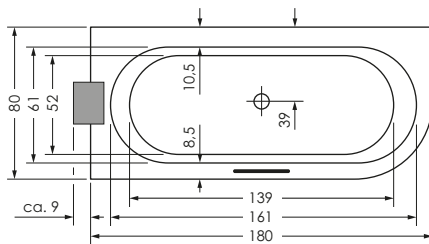

LIVORNO 180 / 80 OVAL RECHTS

Maße 180 x 80 x 44 cm 0032701

Preisgruppe PG 1

Farbe Weiß/Pergamon
Weiß Matt (Preis auf Anfrage)

LIVORNO OVAL	Wasser- inhalt	Bauhöhe m. Füßen	Bauhöhe m. Träger	Bauhöhe Whirlpool
--------------	-------------------	---------------------	----------------------	----------------------

180 / 80 re	ca. 200 l	59-66 cm	58 cm	60,5-62,5 cm
-------------	-----------	----------	-------	--------------