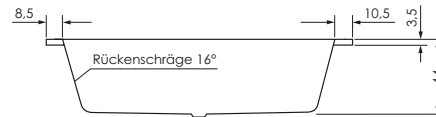

LIVORNO 180 / 80 OVAL LINKS

Maße 180 x 80 x 44 cm 0032700

Preisgruppe PG 1

Farbe Weiß/Pergamon

Weiß Matt (Preis auf Anfrage)

LIVORNO OVAL	Wasser- inhalt	Bauhöhe m. Füßen	Bauhöhe m. Träger	Bauhöhe Whirlpool
--------------	-------------------	---------------------	----------------------	----------------------

180 / 80 li	ca. 200 l	59-66 cm	58 cm	60,5-62,5 cm
-------------	-----------	----------	-------	--------------