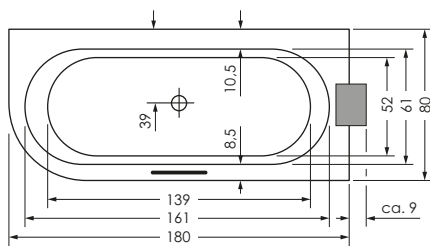

LIVORNO 180 / 80 OVAL LINKS

Maße 180 x 80 x 44 cm 0032700

Preisgruppe PG 1

Farbe Weiß/Pergamon

Weiß Matt (Preis auf Anfrage)

LIVORNO OVAL	Wasser- inhalt	Bauhöhe m. Füßen	Bauhöhe m. Träger	Bauhöhe Whirlpool
--------------	-------------------	---------------------	----------------------	----------------------

180 / 80 li	ca. 200 l	59-66 cm	58 cm	60,5-62,5 cm
-------------	-----------	----------	-------	--------------