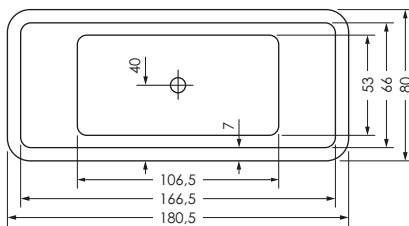

**LIVORNO 180 / 80 F**

**Maße** 180 x 80 x 46 cm 0031523  
**Preisgruppe** PG 1  
**Farbe** Weiß

**Maße** 180 x 80 x 46 cm 0031523  
**Preisgruppe** PG 1  
**Farbe** Weiß Matt

LIVORNO F	Wasser- inhalt	Bauhöhe	Gewicht
180 / 80	ca. 190 l	61 cm	ca. 52 kg