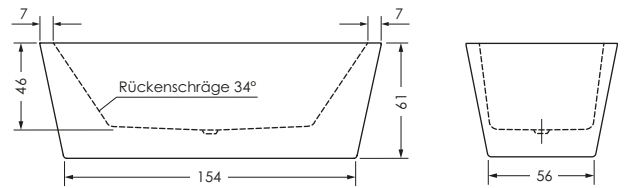

**LIVORNO 180 / 80 F**

**Maße** 180 x 80 x 46 cm 0031523  
**Preisgruppe** PG 1  
**Farbe** Weiß

**Maße** 180 x 80 x 46 cm 0031523  
**Preisgruppe** PG 1  
**Farbe** Weiß Matt

LIVORNO F	Wasser- inhalt	Bauhöhe	Gewicht
180 / 80	ca. 190 l	61 cm	ca. 52 kg