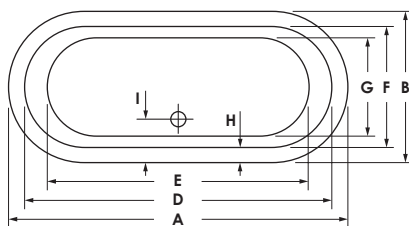

LIVORNO OVAL F

Maße 170 x 80 x 44 cm 0031669
180 x 80 x 44 cm 0031670
Preisgruppe PG 1
Farbe Weiß

Maße 170 x 80 x 44 cm 0031669
180 x 80 x 44 cm 0031670
Preisgruppe PG 1
Farbe Weiß Matt

LIVORNO OVAL F

	A	B	C	D	E	F	G	H	I	J	K	L	M	N	Wasser- inhalt	Bauhöhe	Gewicht
170 / 80	170	80	44	159	127	69	51	5,5	24	5,5	143	59,5	70	21°	ca. 200 l	59,5 cm	ca. 48 kg
180 / 80	179,5	80	44	163,5	138,5	64	52	8	23	8	153	60	70	17°	ca. 210 l	60 cm	ca. 50 kg

LIVORNO 180 / 80 OVAL F