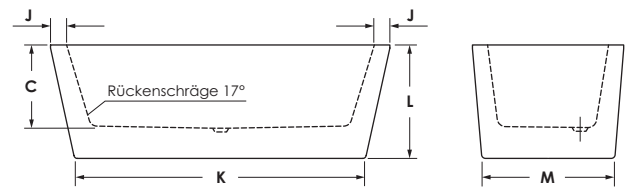

LIVORNO OVAL F

Maße 170 x 80 x 44 cm 0031669
180 x 80 x 44 cm 0031670
Preisgruppe PG 1
Farbe Weiß

Maße 170 x 80 x 44 cm 0031669
180 x 80 x 44 cm 0031670
Preisgruppe PG 1
Farbe Weiß Matt

LIVORNO OVAL F

	A	B	C	D	E	F	G	H	I	J	K	L	M	N	Wasser- inhalt	Bauhöhe	Gewicht
170 / 80	170	80	44	159	127	69	51	5,5	24	5,5	143	59,5	70	21°	ca. 200 l	59,5 cm	ca. 48 kg
180 / 80	179,5	80	44	163,5	138,5	64	52	8	23	8	153	60	70	17°	ca. 210 l	60 cm	ca. 50 kg

LIVORNO 180 / 80 OVAL F