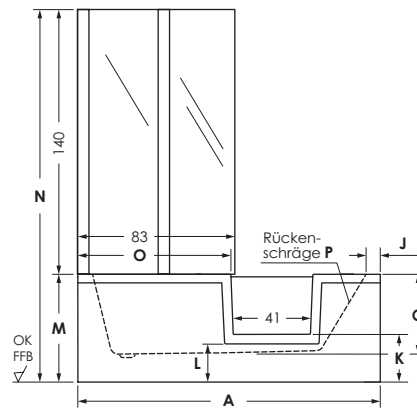

LIVORNO MONO EASY RECHTS

Maße	160 x 70 x 42 cm	0038223
	170 x 70 x 45 cm	0038225
	170 x 75 x 45 cm	0038589
	170 x 80 x 42 cm	0038728
	180 x 80 x 49 cm	0038730

Preisgruppe PG 5

Farbe nur in Weiß lieferbar

Bauhöhe

Glasabtrennung 140 cm

LIVORNO MONO EASY

	A	B	C	D	E	F	G	H	I	J	K	L	M	N	O	P	Wasserinhalt	Bauhöhe Standard
160 / 70	160	70	42	145	116,5	56	44,5	26	7	7,5	25	20	56	197	81	30,5°	ca. 110 l	57 cm
170 / 70	170	70	45	156	124	55	39	25	7,5	8	27	22	60	200	85	34°	ca. 120 l	60 cm
170 / 75	170	75	45	154	121	60	47	26	7,5	8	27	22	60	200	88	32°	ca. 140 l	60 cm
170 / 80	170	80	42	154	121	64	47	27	8	7,5	26	21	57	197	87	33°	ca. 120 l	57 cm
180 / 80	180	80	49	160	124,5	62	48,5	30	9	10	31,5	26	64	204	95	32°	ca. 170 l	64 cm