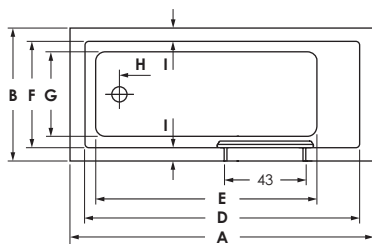

LIVORNO MONO EASY RECHTS

Maße	160 x 70 x 42 cm	0038223
	170 x 70 x 45 cm	0038225
	170 x 75 x 45 cm	0038589
	170 x 80 x 42 cm	0038728
	180 x 80 x 49 cm	0038730

Preisgruppe PG 5

Farbe nur in Weiß lieferbar

Bauhöhe

Glasabtrennung 140 cm

LIVORNO MONO EASY

	A	B	C	D	E	F	G	H	I	J	K	L	M	N	O	P	Wasserinhalt	Bauhöhe Standard
160 / 70	160	70	42	145	116,5	56	44,5	26	7	7,5	25	20	56	197	81	30,5°	ca. 110 l	57 cm
170 / 70	170	70	45	156	124	55	39	25	7,5	8	27	22	60	200	85	34°	ca. 120 l	60 cm
170 / 75	170	75	45	154	121	60	47	26	7,5	8	27	22	60	200	88	32°	ca. 140 l	60 cm
170 / 80	170	80	42	154	121	64	47	27	8	7,5	26	21	57	197	87	33°	ca. 120 l	57 cm
180 / 80	180	80	49	160	124,5	62	48,5	30	9	10	31,5	26	64	204	95	32°	ca. 170 l	64 cm