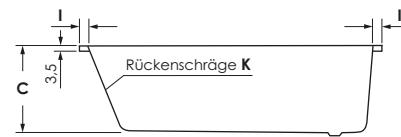

KAMPEN RECHTS

Maße **160 x 75/50 x 45 cm** 0005455
170 x 75/50 x 43 cm 0005567

Preisgruppe PG 1
Farbe Weiß/Pergamon
 Weiß Matt (Preis auf Anfrage)

KAMPEN	A	B	C	D	E	F	G	H	I	J	K	Wasser- inhalt	Bauhöhe m. Füße	Bauhöhe m. Träger	Bauhöhe Whirlpool
160/75 re	160	75	44,5	150	130	65	55	30	5	25	22°	ca. 110 l	61,5-64,5 cm	58 cm	61-63 cm
170/75 re	170	75	43	157	128	65	55	30,5	6,5	32	32°	ca. 140 l	60-63 cm	58 cm	59,5-61,5 cm