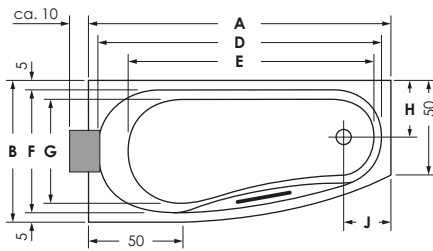

KAMPEN RECHTS

Maße **160 x 75/50 x 45 cm** 0005455
170 x 75/50 x 43 cm 0005567

Preisgruppe PG 1
Farbe Weiß/Pergamon
 Weiß Matt (Preis auf Anfrage)

KAMPEN	A	B	C	D	E	F	G	H	I	J	K	Wasser- inhalt	Bauhöhe m. Füße	Bauhöhe m. Träger	Bauhöhe Whirlpool
160/75 re	160	75	44,5	150	130	65	55	30	5	25	22°	ca. 110 l	61,5-64,5 cm	58 cm	61-63 cm
170/75 re	170	75	43	157	128	65	55	30,5	6,5	32	32°	ca. 140 l	60-63 cm	58 cm	59,5-61,5 cm