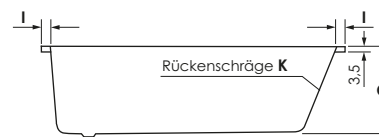

KAMPEN LINKS

Maße **160 x 75/50 x 45 cm** 0005400
 170 x 75/50 x 43 cm 0005510

Preisgruppe PG 1
Farbe Weiß/Pergamon
 Weiß Matt (Preis auf Anfrage)

KAMPEN	A	B	C	D	E	F	G	H	I	J	K	Wasser- inhalt	Bauhöhe m. Füße	Bauhöhe m. Träger	Bauhöhe Whirlpool
160/75 li	160	75	44,5	150	130	65	55	30	5	25	22°	ca. 110 l	61,5-64,5 cm	58 cm	61-63 cm
170/75 li	170	75	43	157	128	65	55	30,5	6,5	32	32°	ca. 140 l	60-63 cm	58 cm	59,5-61,5 cm