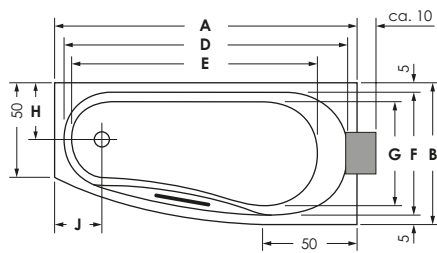

KAMPEN LINKS

Maße **160 x 75/50 x 45 cm** 0005400
 170 x 75/50 x 43 cm 0005510

Preisgruppe PG 1
Farbe Weiß/Pergamon
 Weiß Matt (Preis auf Anfrage)

KAMPEN	A	B	C	D	E	F	G	H	I	J	K	Wasser- inhalt	Bauhöhe m. Füße	Bauhöhe m. Träger	Bauhöhe Whirlpool
160/75 li	160	75	44,5	150	130	65	55	30	5	25	22°	ca. 110 l	61,5-64,5 cm	58 cm	61-63 cm
170/75 li	170	75	43	157	128	65	55	30,5	6,5	32	32°	ca. 140 l	60-63 cm	58 cm	59,5-61,5 cm