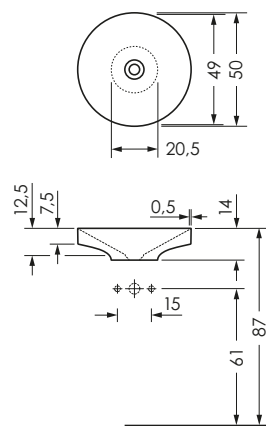

GIRO 50 R

Maße **Ø 50 x 14 cm**

0039418

Weiß

Weiß Matt / Schwarz Matt

Preisgruppe PG 7

Gewicht ca. 11 kg

Schaffventil Keramik (permanent geöffnet)

Überlauf ohne

Aufsatz

Aussparung
für Aufsatzwaschtisch