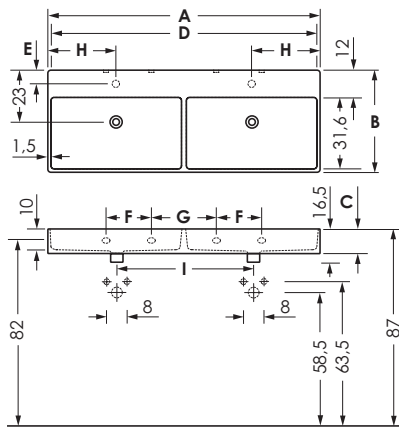

## GENF DOPPELWASCHTISCH **P**

Aufsatz

Aussparung  
für Aufsatzwaschtisch

<b>Maße</b>	<b>120 x 45 x 11,5 cm</b>	mit Hahnloch	0035102
		ohne Hahnloch	0033499
		Weiß	
		Weiß Matt / Schwarz Matt	
		passendes Möbel erhältlich	
<b>140 x 45 x 11,5 cm</b>	mit Hahnloch	0035104	
	ohne Hahnloch	0033500	
		Weiß	
		Weiß Matt / Schwarz Matt	
		passendes Möbel erhältlich	
<b>160 x 45 x 11,5 cm</b>	mit Hahnloch	0040315	
	ohne Hahnloch	0040316	
		Weiß	
		Weiß Matt / Schwarz Matt	
		passendes Möbel erhältlich	

<b>Preisgruppe</b>	PG 7
<b>Montageoption</b>	Aufsatz (wandanliegend) / wandhängend
<b>Schaffventil</b>	Keramik (verschleißbar)
<b>Überlauf</b>	verdeckt

## ZUBEHÖR

Befestigungsset wandhängend Maxi	0033439	2
Viega Raumspar Siphon	0035278	2
Siphon Röhre (Chrom)	0033438	2