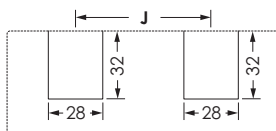

## GENF DOPPELWASCHTISCH **P**

Aufsatz

Aussparung  
für Aufsatzwaschtisch

<b>Maße</b>	<b>120 x 45 x 11,5 cm</b>	mit Hahnloch	0035102
		ohne Hahnloch	0033499
		Weiß	
		Weiß Matt / Schwarz Matt	
		passendes Möbel erhältlich	
<b>140 x 45 x 11,5 cm</b>	mit Hahnloch	0035104	
	ohne Hahnloch	0033500	
		Weiß	
		Weiß Matt / Schwarz Matt	
		passendes Möbel erhältlich	
<b>160 x 45 x 11,5 cm</b>	mit Hahnloch	0040315	
	ohne Hahnloch	0040316	
		Weiß	
		Weiß Matt / Schwarz Matt	
		passendes Möbel erhältlich	