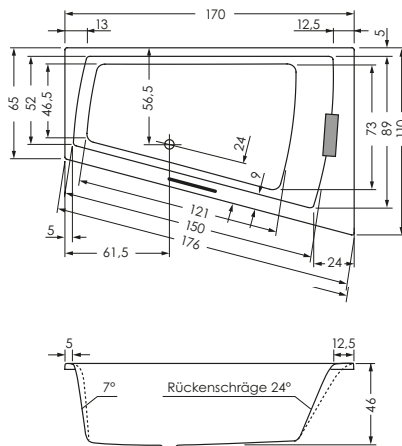

GENF DUO LINKS

Maße **170 x 110/65 x 46 cm** 0025572
 180 x 130/65 x 46 cm 0021556

Preisgruppe PG 1
Farbe Weiß/Pergamon
 Weiß Matt (Preis auf Anfrage)

GENF DUO	Wasser- inhalt	Bauhöhe m. Füßen	Bauhöhe m. Träger	Bauhöhe Whirlpool
----------	-------------------	---------------------	----------------------	----------------------

170 / 110 li	ca. 200 l	62-67 cm	62 cm	62,5-64,5 cm
180 / 130 li	ca. 260 l	61-68 cm	61 cm	62,5-64,5 cm