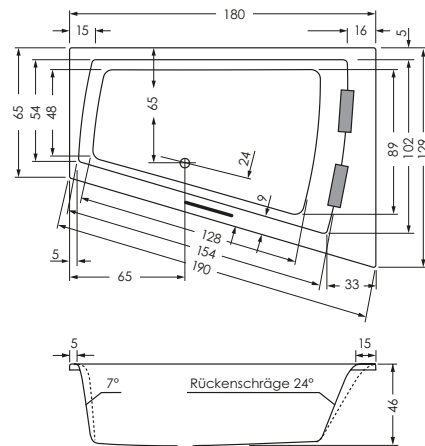

GENF DUO LINKS

Maße **170 x 110/65 x 46 cm** 0025572
 180 x 130/65 x 46 cm 0021556

Preisgruppe PG 1
Farbe Weiß/Pergamon
 Weiß Matt (Preis auf Anfrage)

GENF DUO	Wasser- inhalt	Bauhöhe m. Füßen	Bauhöhe m. Träger	Bauhöhe Whirlpool
----------	-------------------	---------------------	----------------------	----------------------

170 / 110 li	ca. 200 l	62-67 cm	62 cm	62,5-64,5 cm
180 / 130 li	ca. 260 l	61-68 cm	61 cm	62,5-64,5 cm