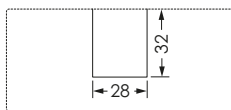

GENF

Aufsatz

Aussparung
für Aufsatzwaschtisch

Maße	45 x 45 x 11,5 cm	mit Hahnloch	0037914
		ohne Hahnloch	0037913
		Weiß	
		Weiß Matt / Schwarz Matt	
60 x 45 x 11,5 cm	mit Hahnloch	0033491	
	ohne Hahnloch	0033492	
		Weiß	
		Weiß Matt / Schwarz Matt	
70 x 45 x 11,5 cm	mit Hahnloch	0033493	
	ohne Hahnloch	0033494	
		Weiß	
		Weiß Matt / Schwarz Matt	
80 x 45 x 11 cm	mit Hahnloch	0037444	
	ohne Hahnloch	0037443	
		Weiß	
		Weiß Matt / Schwarz Matt	
90 x 45 x 11,5 cm	mit Hahnloch	0033495	
	ohne Hahnloch	0033496	
		Weiß	
		Weiß Matt / Schwarz Matt	
100 x 46 x 11,5 cm*	mit Hahnloch	0033497	
	ohne Hahnloch	0033498	
		Weiß	
		Weiß Matt / Schwarz Matt	
120 x 45 x 11,5 cm*	mit Hahnloch	0035103	
	ohne Hahnloch	0034747	
		Weiß	
		Weiß Matt / Schwarz Matt	

Preisgruppe PG 7

Montageoption Aufsatz (wandanliegend) / wandhängend

Schaffventil Keramik (verschleißbar)

Überlauf verdeckt

*Auf Wunsch liefern wir dieses Modell auch mit zwei Hahnlochbohrungen.

GENF	A	B	C	D	E	F	G	H	Gewicht
45	45	45	11,5	42	22,5	6			ca. 13 kg
60	60	45	11,5	57	23	6			ca. 16 kg
70	70	45	11,5	67	23	6			ca. 17 kg
80	80	45	11	77	20	6			ca. 19 kg
90	90,5	45	11,5	87	23	6	16		ca. 23 kg
100	100,5	46	11,5	97,5	23	6,5	14	25	ca. 24 kg
120 XL	121	45,5	11,5	117	23	6	16	30	ca. 30 kg