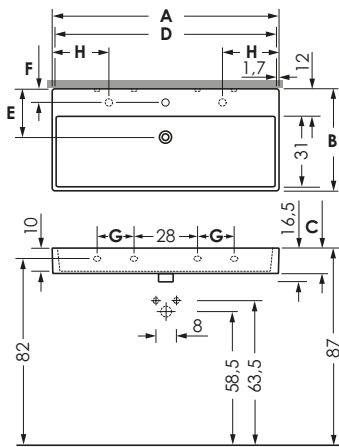

GENF

Aufsatz

Aussparung
für Aufsatzwaschtisch

Maße	45 x 45 x 11,5 cm	mit Hahnloch	0037914
		ohne Hahnloch	0037913
		Weiß	
		Weiß Matt / Schwarz Matt	
60 x 45 x 11,5 cm	mit Hahnloch	0033491	
	ohne Hahnloch	0033492	
		Weiß	
		Weiß Matt / Schwarz Matt	
70 x 45 x 11,5 cm	mit Hahnloch	0033493	
	ohne Hahnloch	0033494	
		Weiß	
		Weiß Matt / Schwarz Matt	
80 x 45 x 11 cm	mit Hahnloch	0037444	
	ohne Hahnloch	0037443	
		Weiß	
		Weiß Matt / Schwarz Matt	
90 x 45 x 11,5 cm	mit Hahnloch	0033495	
	ohne Hahnloch	0033496	
		Weiß	
		Weiß Matt / Schwarz Matt	
100 x 46 x 11,5 cm*	mit Hahnloch	0033497	
	ohne Hahnloch	0033498	
		Weiß	
		Weiß Matt / Schwarz Matt	
120 x 45 x 11,5 cm*	mit Hahnloch	0035103	
	ohne Hahnloch	0034747	
		Weiß	
		Weiß Matt / Schwarz Matt	

Preisgruppe PG 7

Montageoption Aufsatz (wandanliegend) / wandhängend

Schaffventil Keramik (verschleißbar)

Überlauf verdeckt

*Auf Wunsch liefern wir dieses Modell auch mit zwei Hahnlochbohrungen.

GENF	A	B	C	D	E	F	G	H	Gewicht
45	45	45	11,5	42	22,5	6			ca. 13 kg
60	60	45	11,5	57	23	6			ca. 16 kg
70	70	45	11,5	67	23	6			ca. 17 kg
80	80	45	11	77	20	6			ca. 19 kg
90	90,5	45	11,5	87	23	6	16		ca. 23 kg
100	100,5	46	11,5	97,5	23	6,5	14	25	ca. 24 kg
120 XL	121	45,5	11,5	117	23	6	16	30	ca. 30 kg