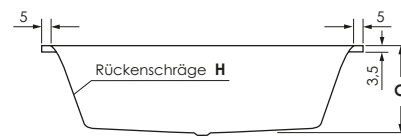

GENF

Maße	170 x 80 x 46 cm	0029752
	180 x 80 x 46 cm	0018211
	190 x 90 x 46 cm	0017052

Preisgruppe	PG 1
Farbe	Weiß/Pergamon
	Weiß Matt (Preis auf Anfrage)

GENF	A	B	C	D	E	F	G	H						Wasser- inhalt	Bauhöhe m. Füße	Bauhöhe m. Träger	Bauhöhe Whirlpool
170 / 80	170	80	46	160	124	66	57	21°						ca. 205 l	61-68 cm	61 cm	62,5-64,5 cm
180 / 80	180	80	46	170	134	66	57	20°						ca. 225 l	61-68 cm	61 cm	62,5-64,5 cm
190 / 90	190	90	46	180	144	76	67	22°						ca. 295 l	61-68 cm	61 cm	62,5-64,5 cm