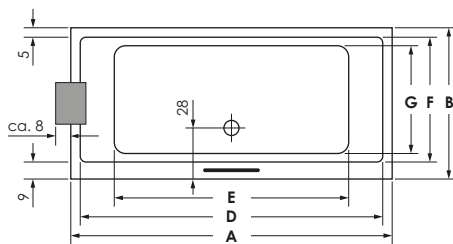

GENF

Maße	170 x 80 x 46 cm	0029752
	180 x 80 x 46 cm	0018211
	190 x 90 x 46 cm	0017052

Preisgruppe	PG 1
Farbe	Weiß/Pergamon
	Weiß Matt (Preis auf Anfrage)

GENF	A	B	C	D	E	F	G	H						Wasser- inhalt	Bauhöhe m. Füße	Bauhöhe m. Träger	Bauhöhe Whirlpool
170 / 80	170	80	46	160	124	66	57	21°						ca. 205 l	61-68 cm	61 cm	62,5-64,5 cm
180 / 80	180	80	46	170	134	66	57	20°						ca. 225 l	61-68 cm	61 cm	62,5-64,5 cm
190 / 90	190	90	46	180	144	76	67	22°						ca. 295 l	61-68 cm	61 cm	62,5-64,5 cm