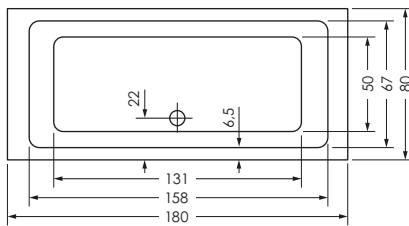

GENF 180 / 80 F

Maße 180 x 80 x 45 cm 0039402
Preisgruppe PG 1
Farbe Weiß

Maße 180 x 80 x 45 cm 0039402
Preisgruppe PG 1
Farbe Weiß Matt

GENF F	Wasser- inhalt	Bauhöhe	Gewicht
180 / 80	ca. 200 l	60 cm	ca. 57 kg