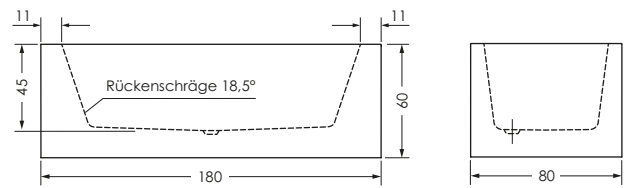

GENF 180 / 80 F

Maße 180 x 80 x 45 cm 0039402
Preisgruppe PG 1
Farbe Weiß

Maße 180 x 80 x 45 cm 0039402
Preisgruppe PG 1
Farbe Weiß Matt

GENF F	Wasser- inhalt	Bauhöhe	Gewicht
180 / 80	ca. 200 l	60 cm	ca. 57 kg