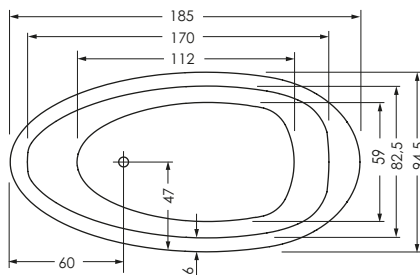

FERRARA MONO 185 / 95 F

Maße	185 x 95 x 47 cm	0031522
Preisgruppe	PG 1	
Farbe	Weiß	
Maße	185 x 95 x 47 cm	0031522
Preisgruppe	PG 1	
Farbe	Weiß Matt	

FERRARA MONO	Wasserinhalt	Bauhöhe	Gewicht
185 / 95 F	ca. 240 l	64 cm	ca. 53 kg