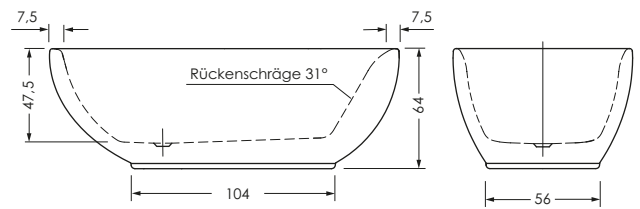

FERRARA MONO 185 / 95 F

Maße	185 x 95 x 47 cm	0031522
Preisgruppe	PG 1	
Farbe	Weiß	
Maße	185 x 95 x 47 cm	0031522
Preisgruppe	PG 1	
Farbe	Weiß Matt	

FERRARA MONO	Wasserinhalt	Bauhöhe	Gewicht
185 / 95 F	ca. 240 l	64 cm	ca. 53 kg